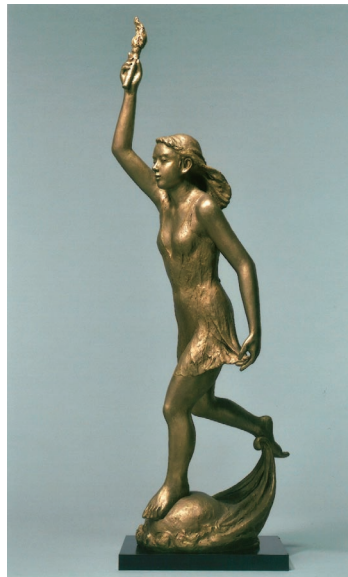

洋画		
磯崎 俊光	樹下(森を護る)	2018
	クレタの壺	2014

樹下(森を護る)

清水 優	外川の漁港	2021
	河口の船溜り	2020
鎌田 道夫	スタンド・スティル	2018
	スタンド・スティル	2019
町田 博文	祝祭の日	2021
	雪湖畔	2021

祝祭の日

植野 睦夫	譜	2022
	追憶の譜	2014

立見 榮男	河童緑陰	2014
	雷神・桜が咲いた	2018
宇留野信章	河原石 A	2021
	河原石 B	2021
飯塚 和秀	雪後	2022
	ドックの跡	2016

彫刻		
能島 征二	エルピス(希望)	2015
	希望の灯	2021

希望の灯

平戸 司郎	立つ	2017
	微睡む	2021
槇野 仁一	閑雲	2017
	清晨	2021
鈴木 徹男	好日(Ⅱ)	2020
	夢想	2021

工芸美術		
井上 壽博	冬の朝	2021
	海辺-冬-	2017

海辺-冬-

渡邊 信雄	鳥文盤	1983
	羽衣	2022
田仲 範子	華舞	2006
	春の詩	2022
井上 英基	冬濤	2021
	碧彩花器	2021
中島 則子	雲上の歓喜	2022
	赫い実	2021