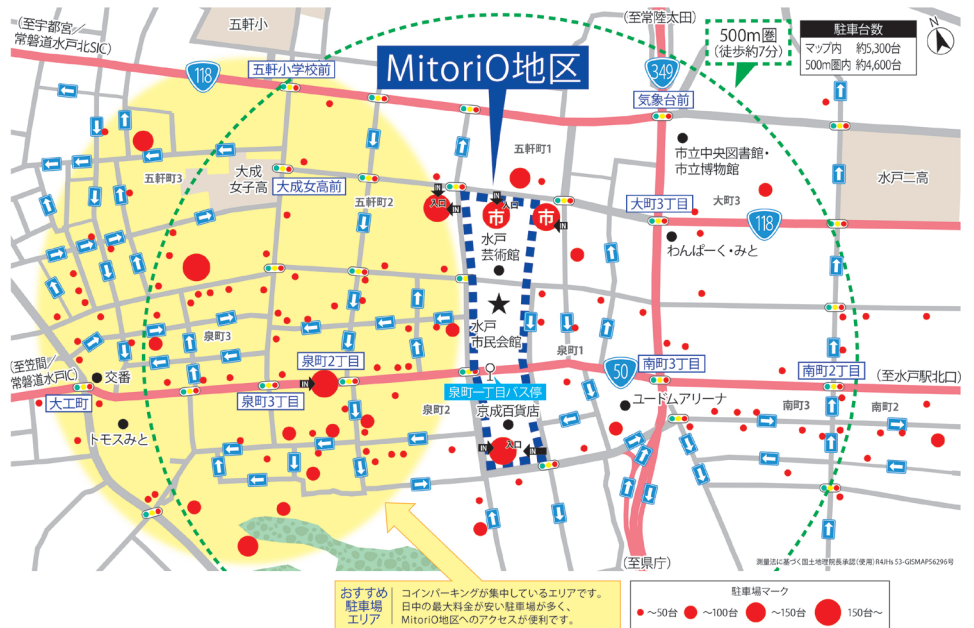

WAKUDOKI

グランツーリスモ7 GP 2023
in 水戸市民会館

2023 SAT~SUN

10/7~8

10:00~

会場

水戸市民会館 南側4F 小ホール
茨城県水戸市泉町1丁目7番1号

参加人数

- 団体戦
10:00 集合(練習走行)
11:10 レース
11:50 表彰式
- アイドルパフォーマンス
12:10 パフォーマンスタイム(7日優勝グループ)
- エキスパートクラス
12:00 集合
13:00 セミファイナル(グループA・B各上位5名が進出)
14:50 ファイナル
15:40 表彰式

※内容は変更になる場合がございます。

TOYOTA 茨城トヨタ

Jayacet 茨城トヨペット

COROLLA トヨタカラー新茨城
トヨタカラー南茨城

Netiz ネットトヨタ茨城
ネットトヨタ水戸
ネットトヨタつくば

水戸市民会館へのアクセス

周辺MAP

〔所在地〕茨城県水戸市泉町1丁目7番1号

MitoriO地区周辺有料駐車場MAP

お車をご利用の方

近隣・周辺の駐車場をご利用ください。

- 近隣の市営駐車場(有料)
 - ・五軒町立体駐車場 (水戸芸術館東側) 283台
 - ・五軒地下駐車場 (水戸芸術館地下) 217台
- 周辺の有料駐車場 (500m圏内) 約4,500台

※駐車料金、営業時間、駐車台数などは各駐車場でご確認ください。
 ※駐車場調査日: 2022年8月

自転車をご利用の方

敷地内に駐輪場(約87台)がございます。

WAKUDOKI

グランツーリスモ7 GP 2023
in 水戸市民会館