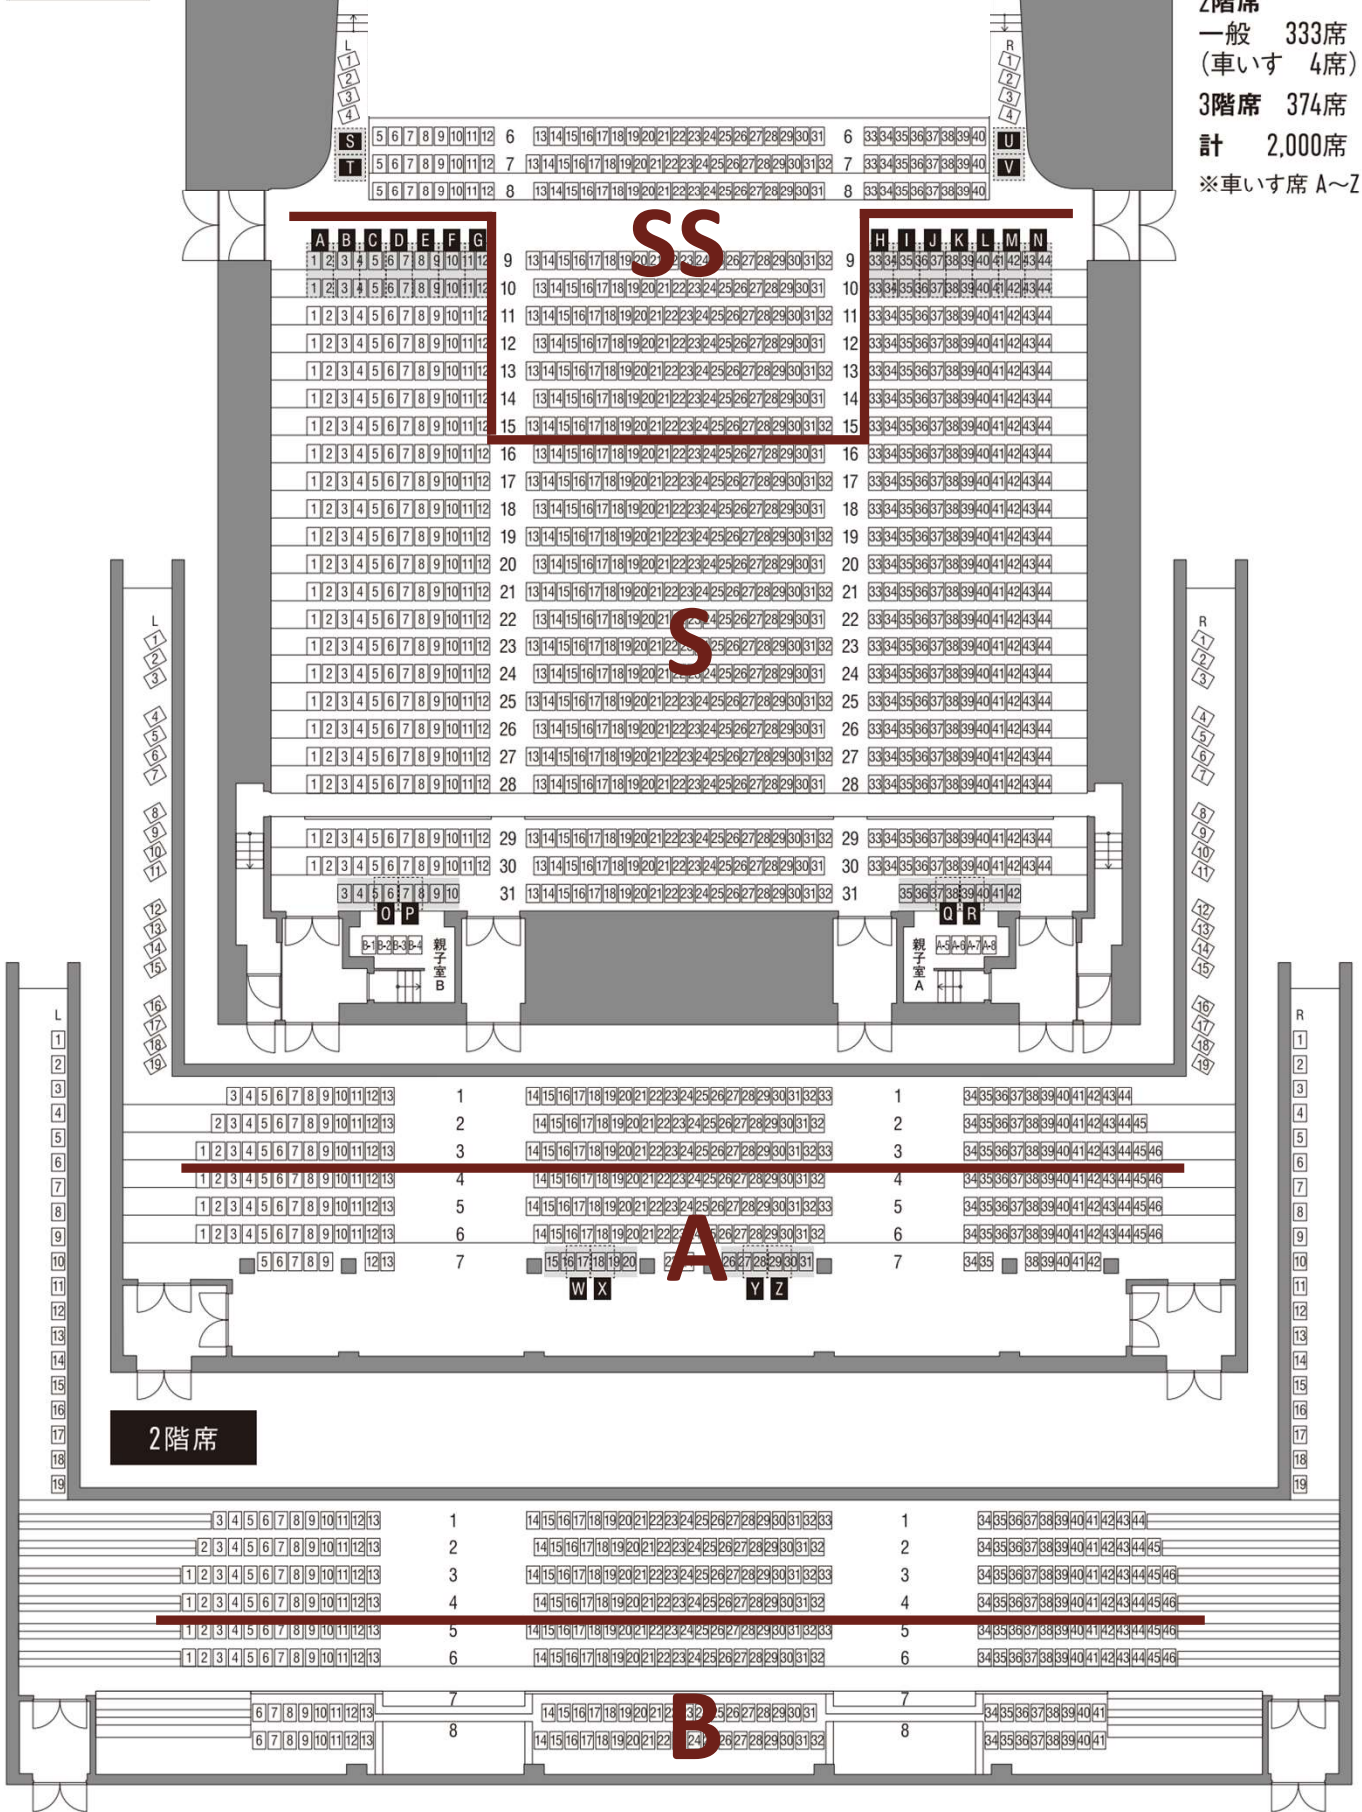

グロービスホール(大ホール)

舞台

1階席
一般 1,293席
(車いす 22席)
(親子室 8席)

2階席
一般 333席
(車いす 4席)

3階席 374席
計 2,000席

※車いす席 A~Z

1階席

3階席