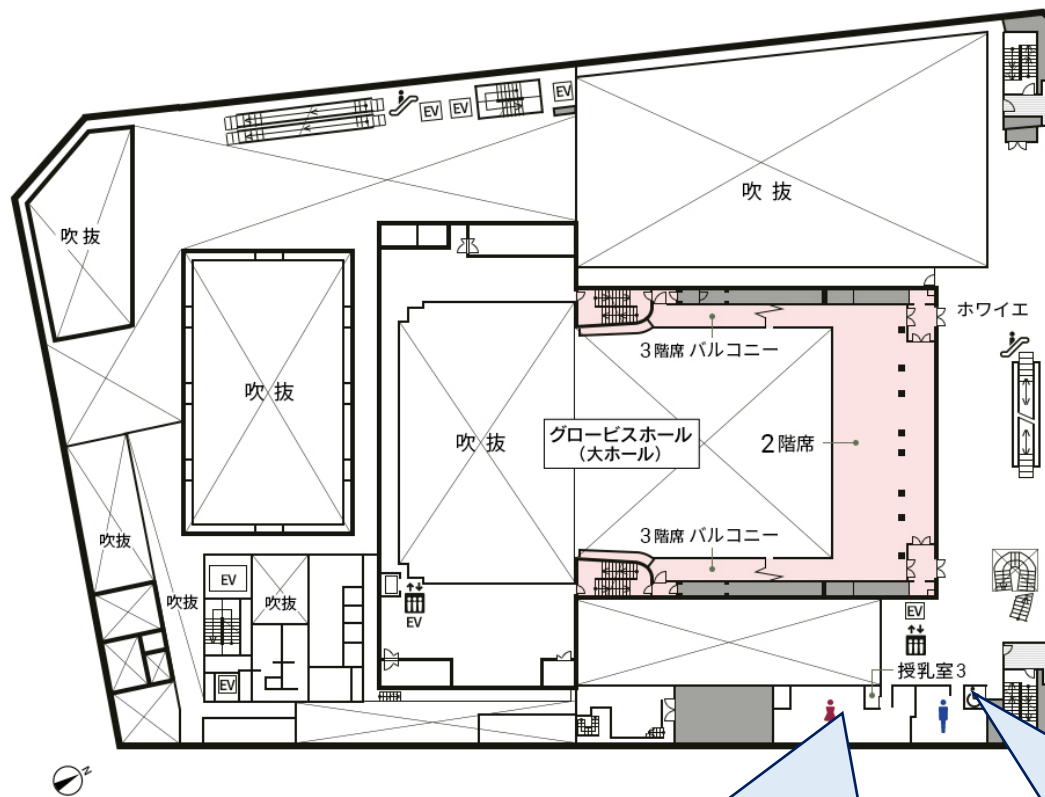

水戸市民会館化粧室

1F

【幼児化粧室】

幼児用のお手洗い

【授乳室】

調乳用温水器、ベビーチェア、ソファを設置

【男性・女性化粧室】

ベビーチェアを設置

【多目的化粧室】

右側から座面を利用できます。
おむつ交換台・オストメイトを
設置

【男性・女性化粧室】

ベビーチェアを設置

【多目的化粧室】

左側から座面を利用できます。
多目的シートを設置

【男性・女性化粧室】

ベビーチェア・
子供用補助便座を設置

【多目的化粧室】

右側から座面を利用できます。
おむつ交換台・オストメイトを
設置

水戸市民会館化粧室

2F

水戸市民会館化粧室

北側3F

【男性・女性化粧室】
おむつ交換台・ベビーチェア・
子供用補助便座を設置
【授乳室】
ソファ・おむつ交換台を設置

【多目的化粧室】
左側から座面を利用できます。
おむつ交換台・オストメイト
を設置

水戸市民会館化粧室

南側3F/ 北側4F

【男性・女性化粧室】
ベビーチェアを設置
【多目的化粧室】
左側から座面を利用できます。
おむつ交換台・オストメイトを
設置

【男性・女性化粧室】
ベビーチェアを設置

【男性・女性化粧室】
ベビーチェア・子供用補助便
座・おむつ交換台を設置

【多目的化粧室】
右側から座面を利用できます。
おむつ交換台・オストメイトを
設置

水戸市民会館化粧室

南側4F