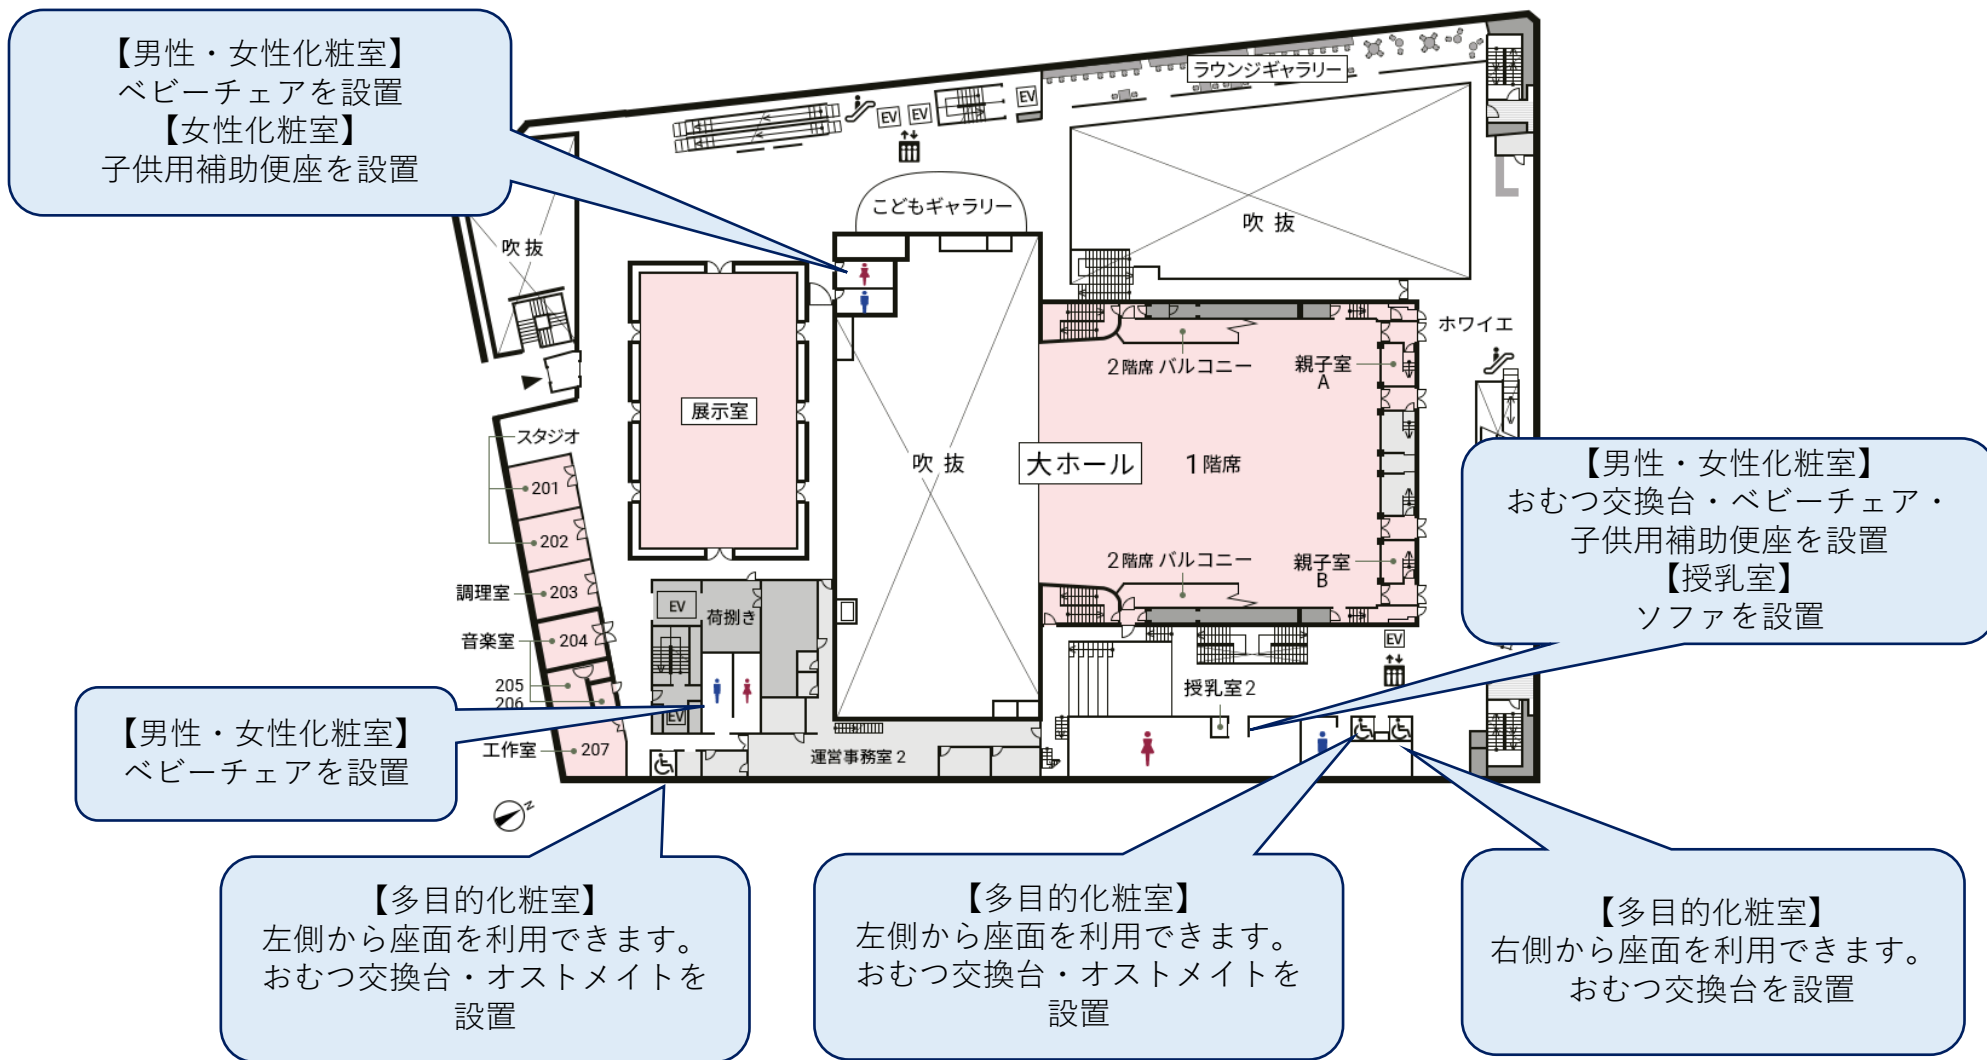

水戸市民会館化粧室

1F

【幼児化粧室】

幼児用のお手洗い

【授乳室】

調乳用温水器、ベビーチェア、ソファを設置

【男性・女性化粧室】

ベビーチェアを設置

【多目的化粧室】

右側から座面を利用できます。
おむつ交換台・オストメイトを
設置

【男性・女性化粧室】

ベビーチェアを設置

【多目的化粧室】

左側から座面を利用できます。
多目的シートを設置

【男性・女性化粧室】

ベビーチェア・
子供用補助便座を設置

【多目的化粧室】

右側から座面を利用できます。
おむつ交換台・オストメイトを
設置

水戸市民会館化粧室

2F

水戸市民会館化粧室

北側3F

【男性・女性化粧室】
おむつ交換台・ベビーチェア・
子供用補助便座を設置
【授乳室】
ソファ・おむつ交換台を設置

【多目的化粧室】
左側から座面を利用できます。
おむつ交換台・オストメイト
を設置

水戸市民会館化粧室

南側3F/ 北側4F

【男性・女性化粧室】
ベビーチェアを設置
【多目的化粧室】
左側から座面を利用できます。
おむつ交換台・オストメイトを
設置

【男性・女性化粧室】
ベビーチェアを設置

【男性・女性化粧室】
ベビーチェア・子供用補助便
座・おむつ交換台を設置

【多目的化粧室】
右側から座面を利用できます。
おむつ交換台・オストメイトを
設置

水戸市民会館化粧室

南側4F