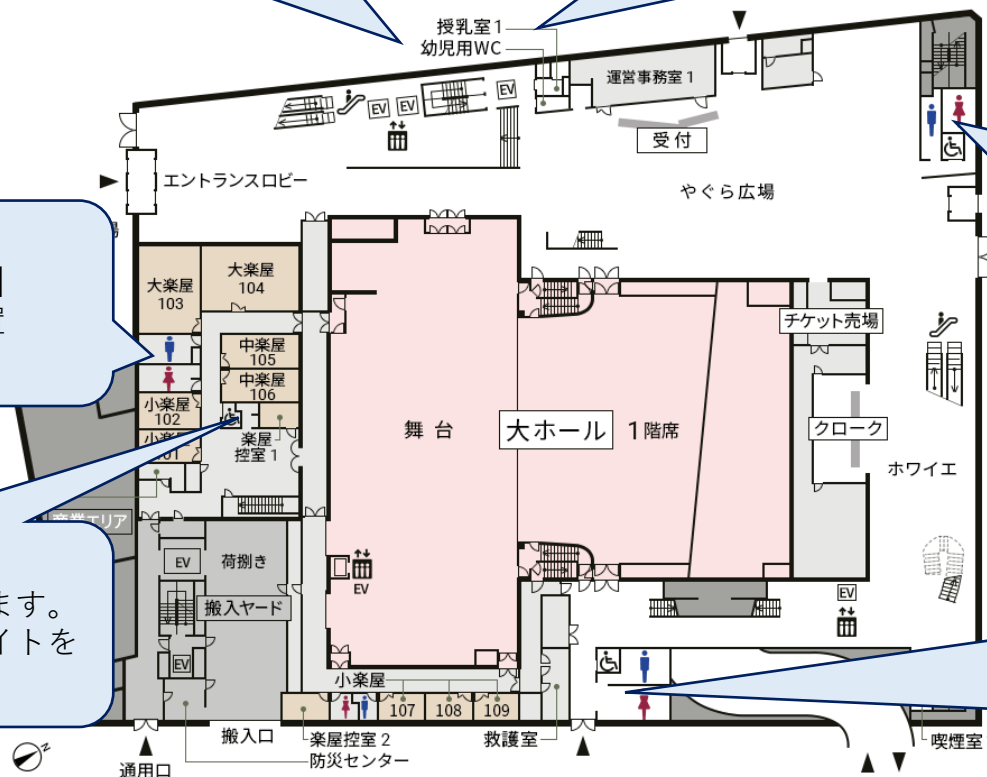

水戸市民会館化粧室

1F

【幼児化粧室】

幼児用のお手洗い

【授乳室】

調乳用温水器、ベビーチェア、ソファを設置

【男性・女性化粧室】

ベビーチェアを設置

【多目的化粧室】

右側から座面を利用できます。
おむつ交換台・オストメイトを
設置

【男性・女性化粧室】

ベビーチェアを設置

【多目的化粧室】

左側から座面を利用できます。
多目的シートを設置

【男性・女性化粧室】

ベビーチェア・
子供用補助便座を設置

【多目的化粧室】

右側から座面を利用できます。
おむつ交換台・オストメイトを
設置

水戸市民会館化粧室

2F

水戸市民会館化粧室

北側3F

【男性・女性化粧室】
おむつ交換台・ベビーチェア・
子供用補助便座を設置
【授乳室】
ソファ・おむつ交換台を設置

【多目的化粧室】
左側から座面を利用できます。
おむつ交換台・オストメイト
を設置

水戸市民会館化粧室

南側3F/ 北側4F

【男性・女性化粧室】
ベビーチェアを設置
【多目的化粧室】
左側から座面を利用できます。
おむつ交換台・オストメイトを
設置

【男性・女性化粧室】
ベビーチェアを設置

【男性・女性化粧室】
ベビーチェア・子供用補助便
座・おむつ交換台を設置

【多目的化粧室】
右側から座面を利用できます。
おむつ交換台・オストメイトを
設置

水戸市民会館化粧室

南側4F