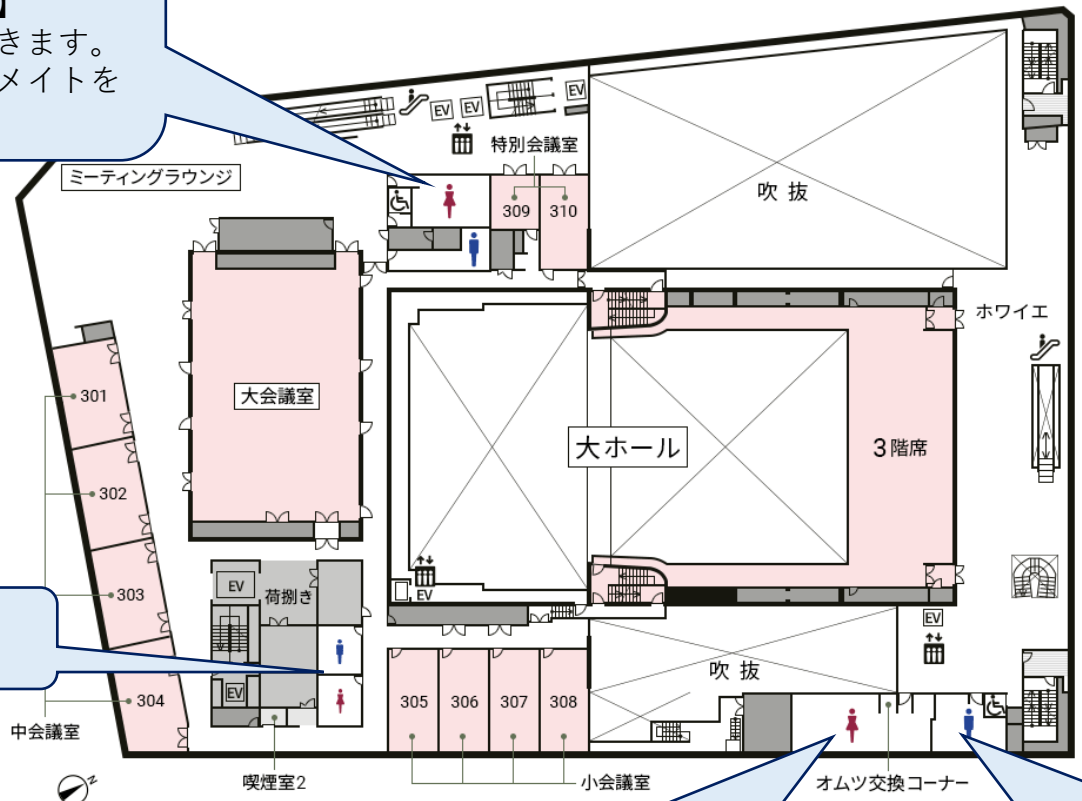

水戸市民会館化粧室

1F

【幼児化粧室】

幼児用のお手洗い

【授乳室】

調乳用温水器、ベビーチェア、ソファを設置

【男性・女性化粧室】

ベビーチェアを設置

【多目的化粧室】

右側から座面を利用できます。
おむつ交換台・オストメイトを
設置

【男性・女性化粧室】

ベビーチェアを設置

【多目的化粧室】

左側から座面を利用できます。
多目的シートを設置

【男性・女性化粧室】

ベビーチェア・
子供用補助便座を設置

【多目的化粧室】

右側から座面を利用できます。
おむつ交換台・オストメイトを
設置

水戸市民会館化粧室

2F

水戸市民会館化粧室

北側3F

【男性・女性化粧室】
おむつ交換台・ベビーチェア・
子供用補助便座を設置
【授乳室】
ソファ・おむつ交換台を設置

【多目的化粧室】
左側から座面を利用できます。
おむつ交換台・オストメイト
を設置

水戸市民会館化粧室

南側3F/ 北側4F

【男性・女性化粧室】
ベビーチェアを設置
【多目的化粧室】
左側から座面を利用できます。
おむつ交換台・オストメイトを
設置

【男性・女性化粧室】
ベビーチェアを設置

【男性・女性化粧室】
ベビーチェア・子供用補助便
座・おむつ交換台を設置

【多目的化粧室】
右側から座面を利用できます。
おむつ交換台・オストメイトを
設置

水戸市民会館化粧室

南側4F