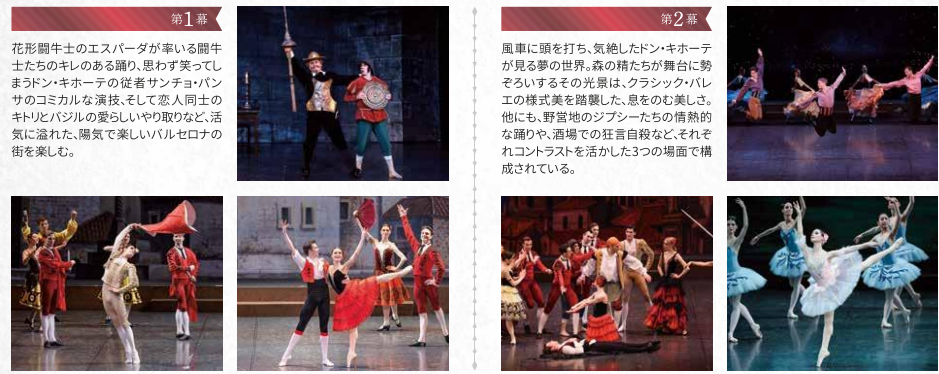

2022年12月17日~30日に上演されたウクライナ国立バレエ「ドン・キホーテ」を鑑賞された評論家・観客からの感想

数々のスターダンサーを輩出している名門バレエ団。クラシック・バレエの基礎にあくまでも厳格ながら、どこか大らかさを感じさせるのが魅力。それは、ウクライナの大地にも通じるように思える。
桜井 多佳子(舞踊評論家)

舞台が彼らの生きる場所であること、彼らの芸術魂、バレエへの愛を強く感じさせられた。
村山 久美子(舞踊評論家)「ダンスマガジン」2023年4月号より

生演奏、鮮やかな衣装、躍動的な踊り、振り付けが素晴らしい。最後のスタンディングオベーションも一体感があり大変感動した。
2022年冬「ドン・キホーテ」東京公演ご来場者様より

チケットの詳細は本誌EVENT INFORMATIONのページまたは、水戸市市民会館ホームページをご確認ください。<https://www.mito-hall.jp/>