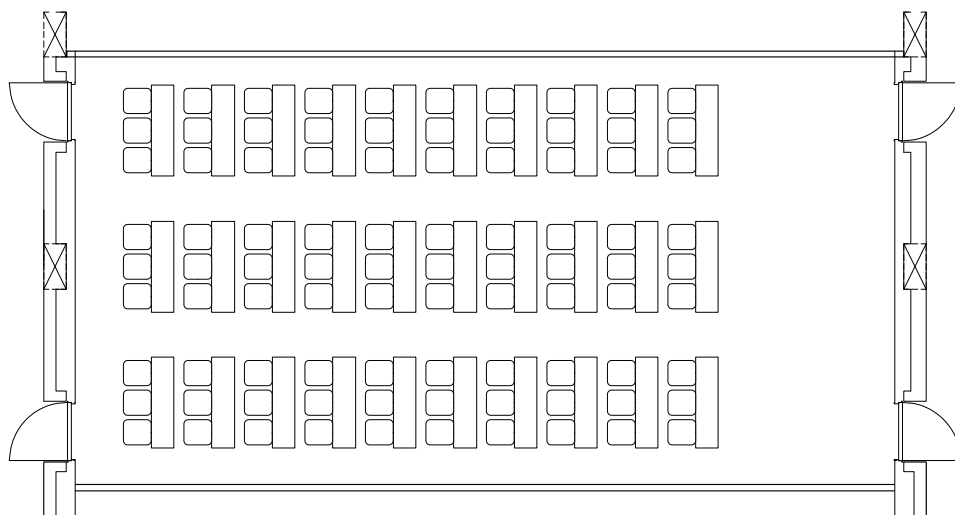

水戸市民会館	南側3階	大会議室1/2BC	スクール	A4:1/150
--------	------	-----------	------	----------

A

B

C

水戸市民会館	南側3階	大会議室1/3	スクール	A4:1/150
--------	------	---------	------	----------

水戸市民会館	南側3階	大会議室A	スクール	A4:1/150
--------	------	-------	------	----------

水戸市民会館	南側3階	大会議室B	スクール	A4:1/150
--------	------	-------	------	----------

水戸市民会館	南側 3 階	大会議室 C	スクール	A4:1/150
--------	--------	--------	------	----------