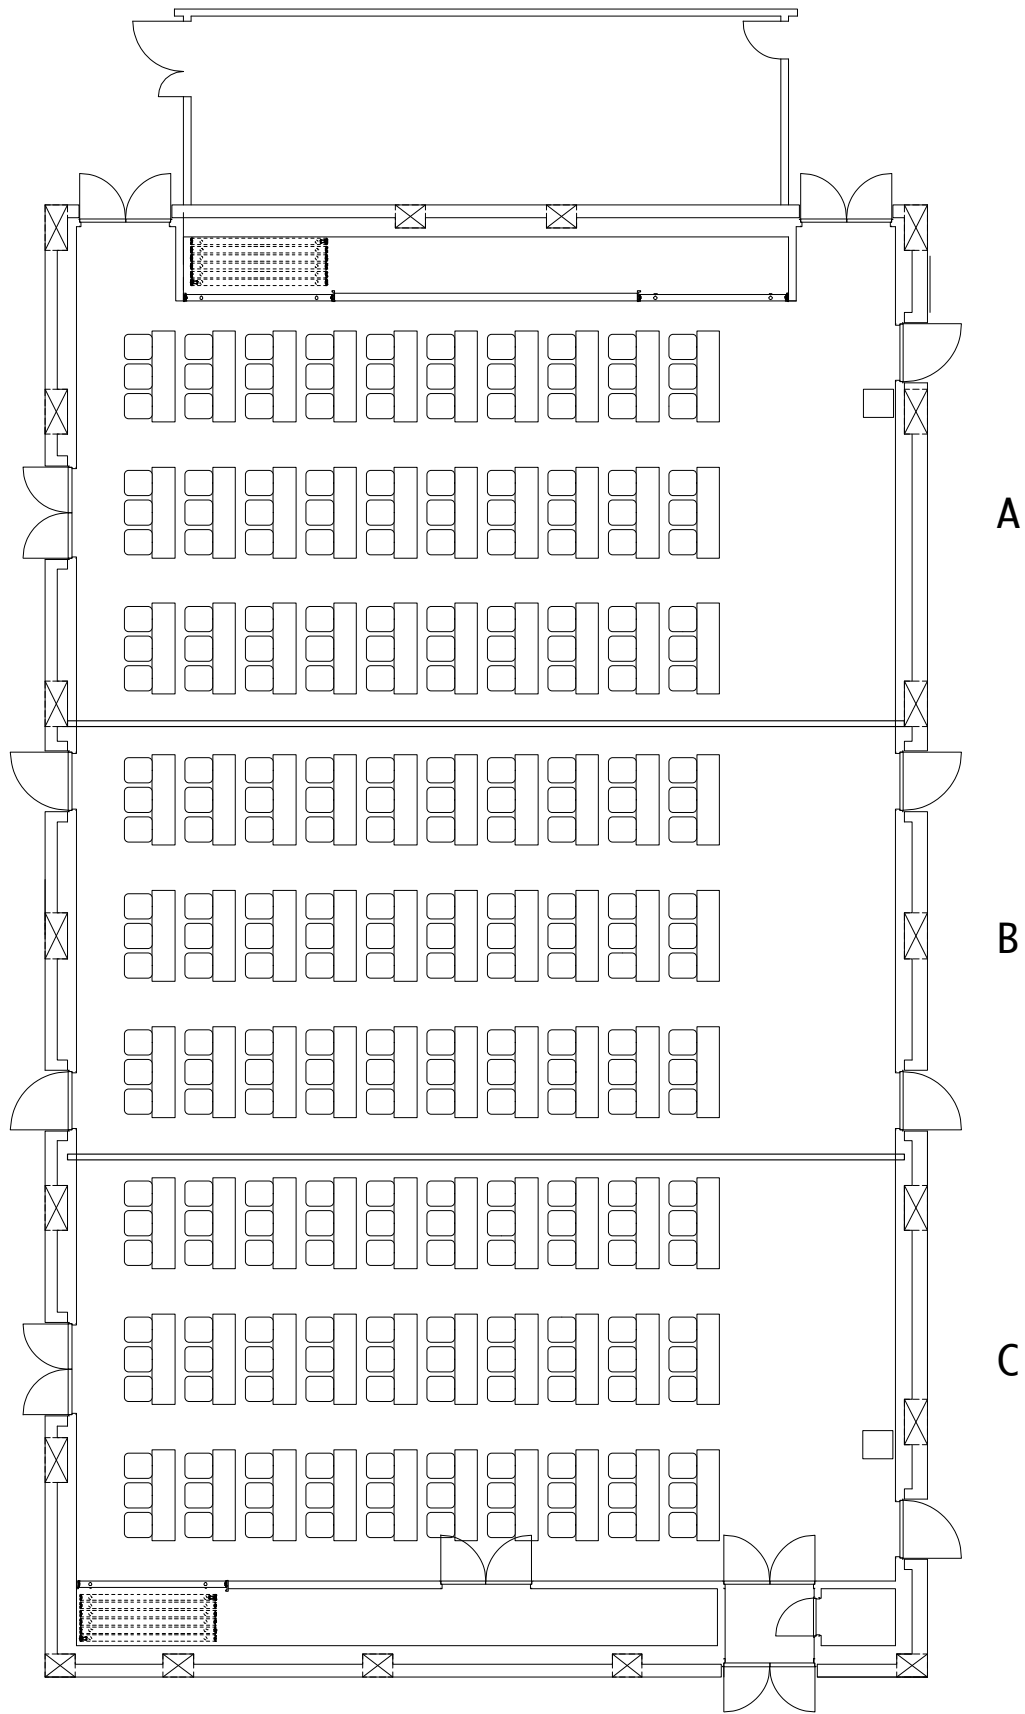

水戸市民会館	南側3階	大会議室	スクール	A4:1/150
--------	------	------	------	----------

水戸市民会館	南側3階	大会議室1/2	スクール	A4:1/150
--------	------	---------	------	----------

水戸市民会館	南側 3 階	大会議室 1/2AB	スクール	A4:1/150
--------	--------	------------	------	----------

水戸市民会館	南側3階	大会議室1/2BC	スクール	A4:1/150
--------	------	-----------	------	----------

A

B

C

水戸市民会館	南側3階	大会議室1/3	スクール	A4:1/150
--------	------	---------	------	----------

水戸市民会館	南側3階	大会議室A	スクール	A4:1/150
--------	------	-------	------	----------