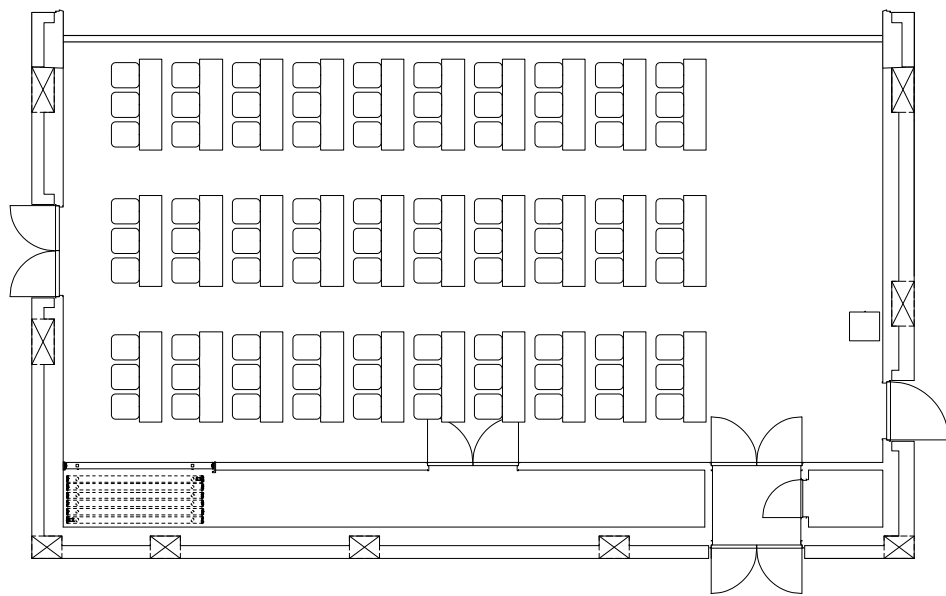

水戸市民会館	南側 3 階	大会議室 C	スクール	A4:1/150