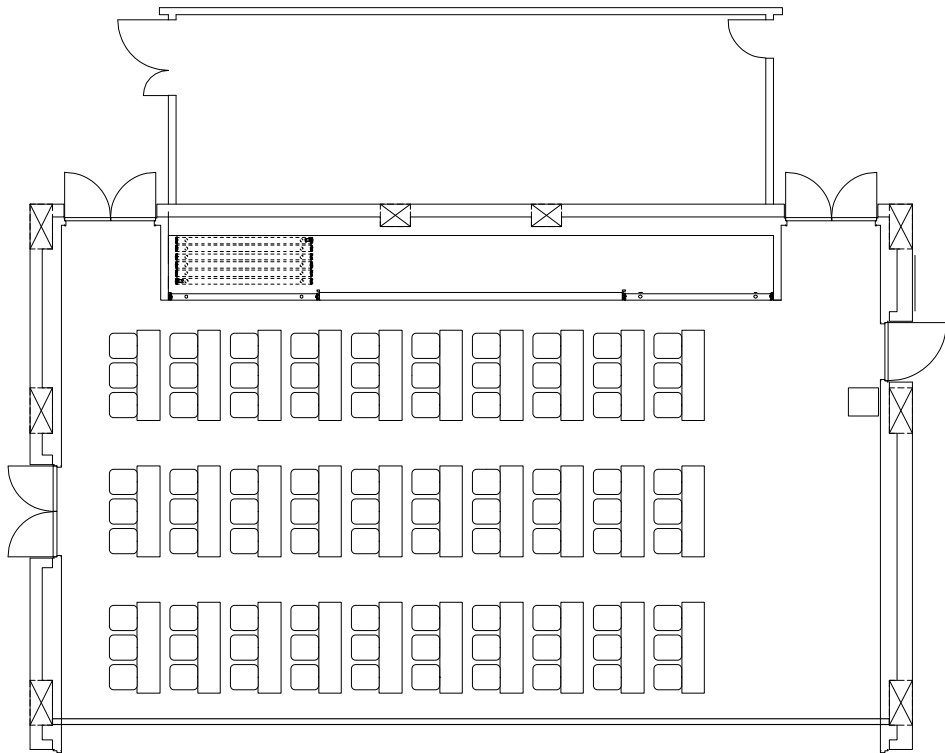

水戸市民会館	南側3階	大会議室	スクール	A4:1/150
--------	------	------	------	----------

水戸市民会館	南側3階	大会議室1/2	スクール	A4:1/150
--------	------	---------	------	----------

水戸市民会館	南側 3 階	大会議室 1/2AB	スクール	A4:1/150
--------	--------	------------	------	----------

水戸市民会館	南側3階	大会議室1/2BC	スクール	A4:1/150
--------	------	-----------	------	----------

A

B

C

水戸市民会館	南側3階	大会議室1/3	スクール	A4:1/150
--------	------	---------	------	----------

水戸市民会館	南側3階	大会議室A	スクール	A4:1/150
--------	------	-------	------	----------

水戸市民会館	南側3階	大会議室B	スクール	A4:1/150
--------	------	-------	------	----------

水戸市民会館	南側 3 階	大会議室 C	スクール	A4:1/150
--------	--------	--------	------	----------