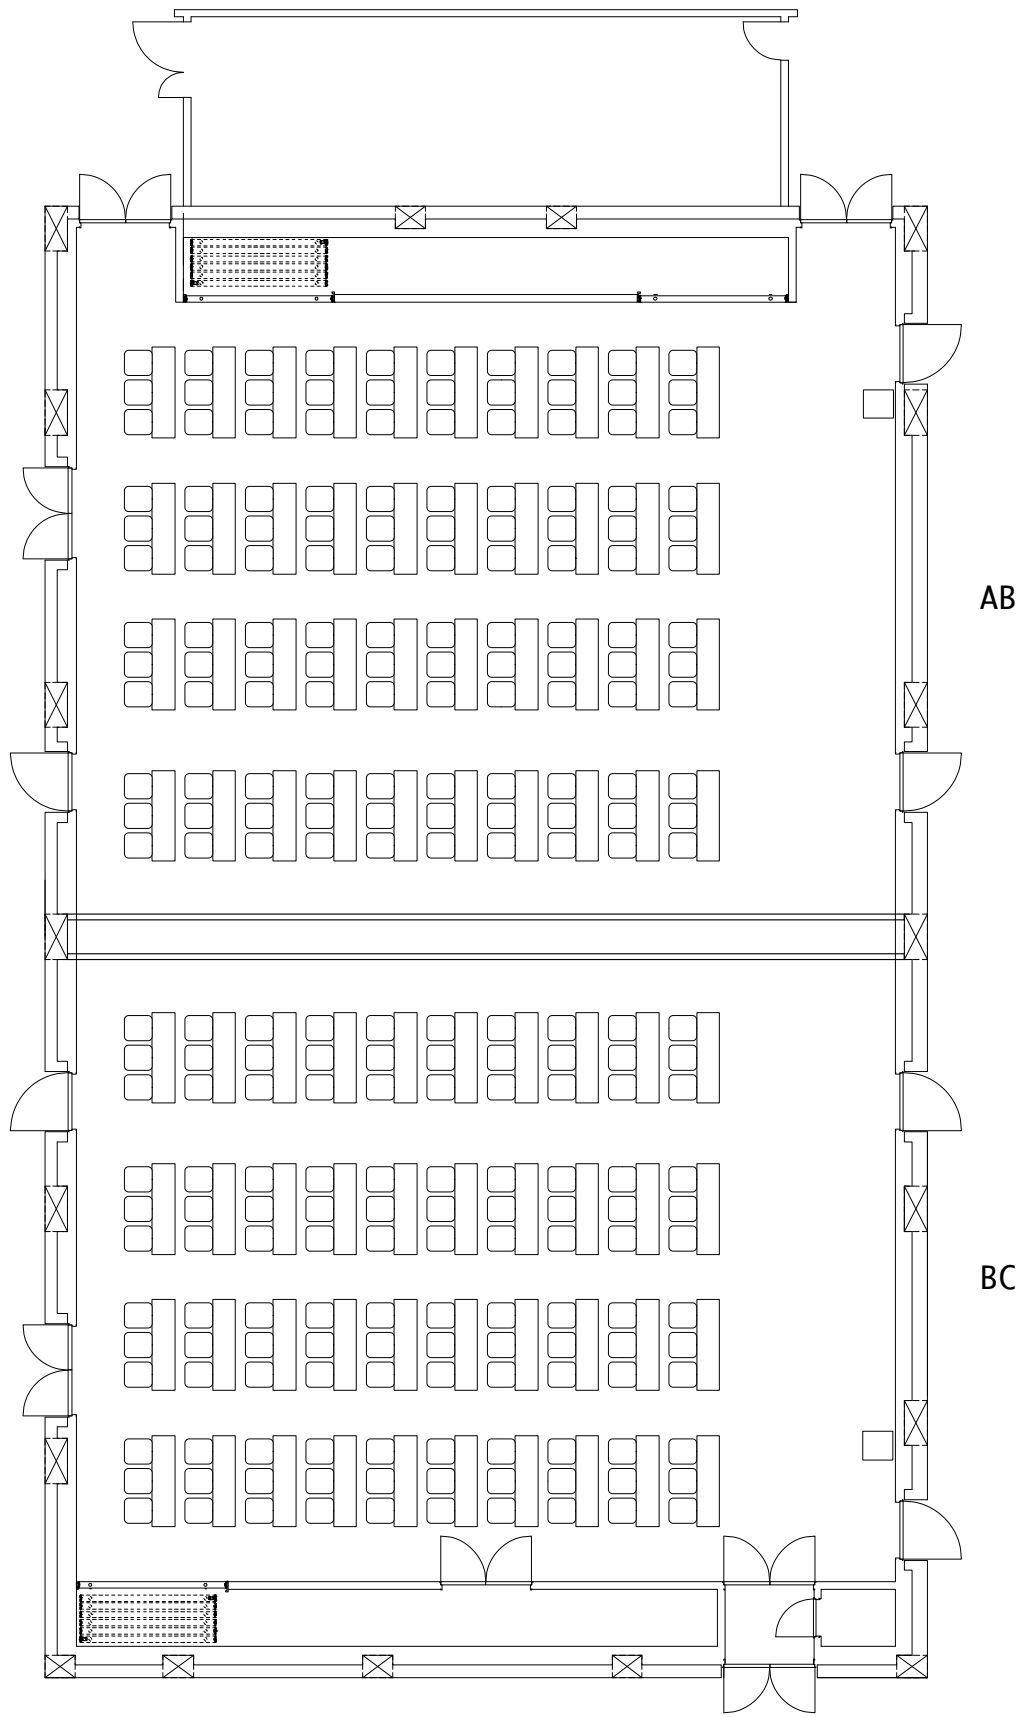

水戸市民会館	南側3階	大会議室	スクール	A4:1/150
--------	------	------	------	----------

水戸市民会館	南側3階	大会議室1/2	スクール	A4:1/150
--------	------	---------	------	----------

水戸市民会館	南側 3 階	大会議室 1/2AB	スクール	A4:1/150
--------	--------	------------	------	----------

水戸市民会館	南側3階	大会議室1/2BC	スクール	A4:1/150
--------	------	-----------	------	----------

A

B

C

水戸市民会館	南側3階	大会議室1/3	スクール	A4:1/150
--------	------	---------	------	----------

水戸市民会館	南側3階	大会議室A	スクール	A4:1/150
--------	------	-------	------	----------