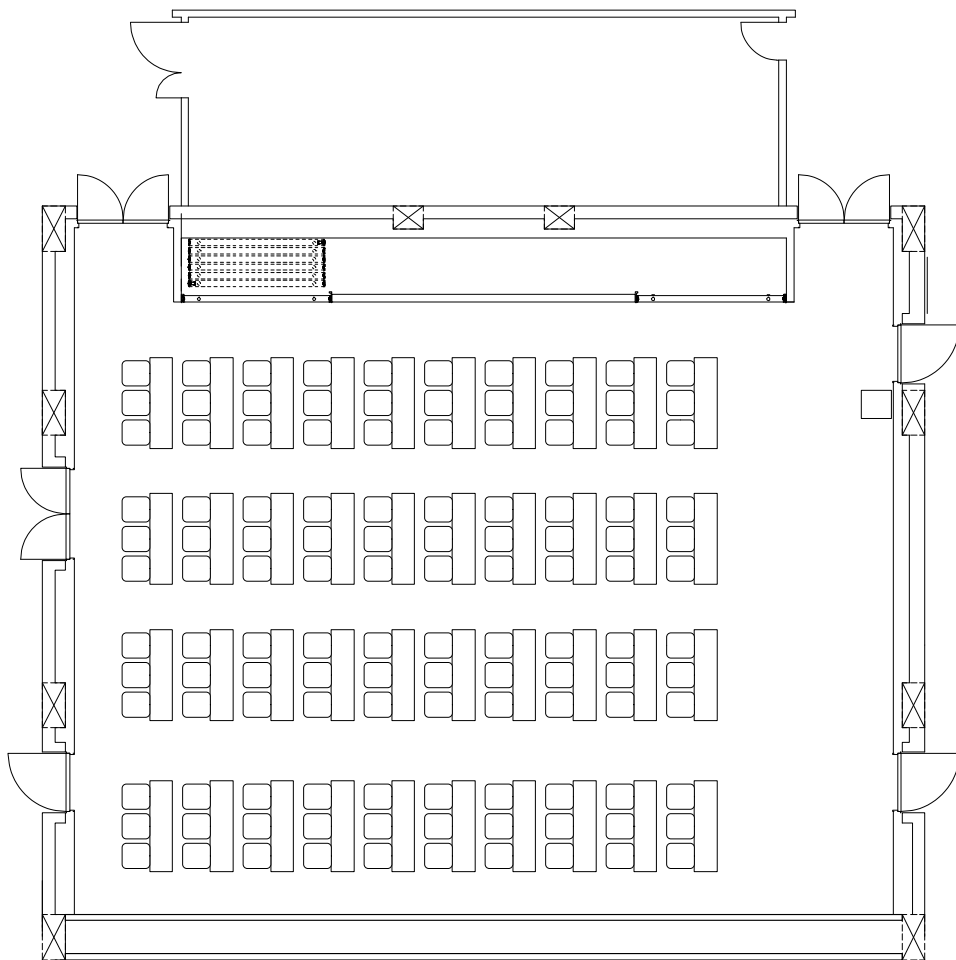

水戸市民会館	南側3階	大会議室	スクール	A4:1/150
--------	------	------	------	----------

水戸市民会館	南側3階	大会議室1/2	スクール	A4:1/150
--------	------	---------	------	----------

水戸市民会館	南側 3 階	大会議室 1/2AB	スクール	A4:1/150
--------	--------	------------	------	----------

水戸市民会館	南側3階	大会議室1/2BC	スクール	A4:1/150
--------	------	-----------	------	----------

A

B

C

水戸市民会館	南側3階	大会議室1/3	スクール	A4:1/150
--------	------	---------	------	----------

水戸市民会館	南側3階	大会議室A	スクール	A4:1/150
--------	------	-------	------	----------