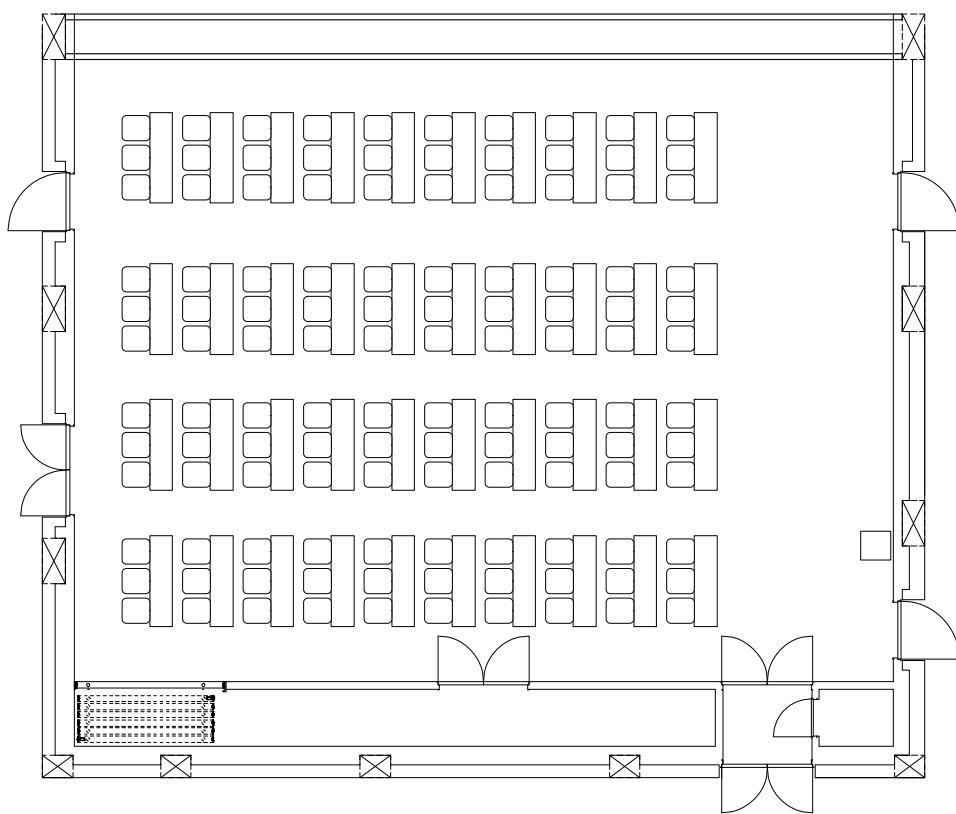

水戸市民会館	南側3階	大会議室	スクール	A4:1/150
--------	------	------	------	----------

水戸市民会館	南側3階	大会議室1/2	スクール	A4:1/150
--------	------	---------	------	----------

水戸市民会館	南側 3 階	大会議室 1/2AB	スクール	A4:1/150
--------	--------	------------	------	----------

水戸市民会館	南側3階	大会議室1/2BC	スクール	A4:1/150
--------	------	-----------	------	----------

A

B

C

水戸市民会館	南側3階	大会議室1/3	スクール	A4:1/150
--------	------	---------	------	----------

水戸市民会館	南側3階	大会議室A	スクール	A4:1/150
--------	------	-------	------	----------