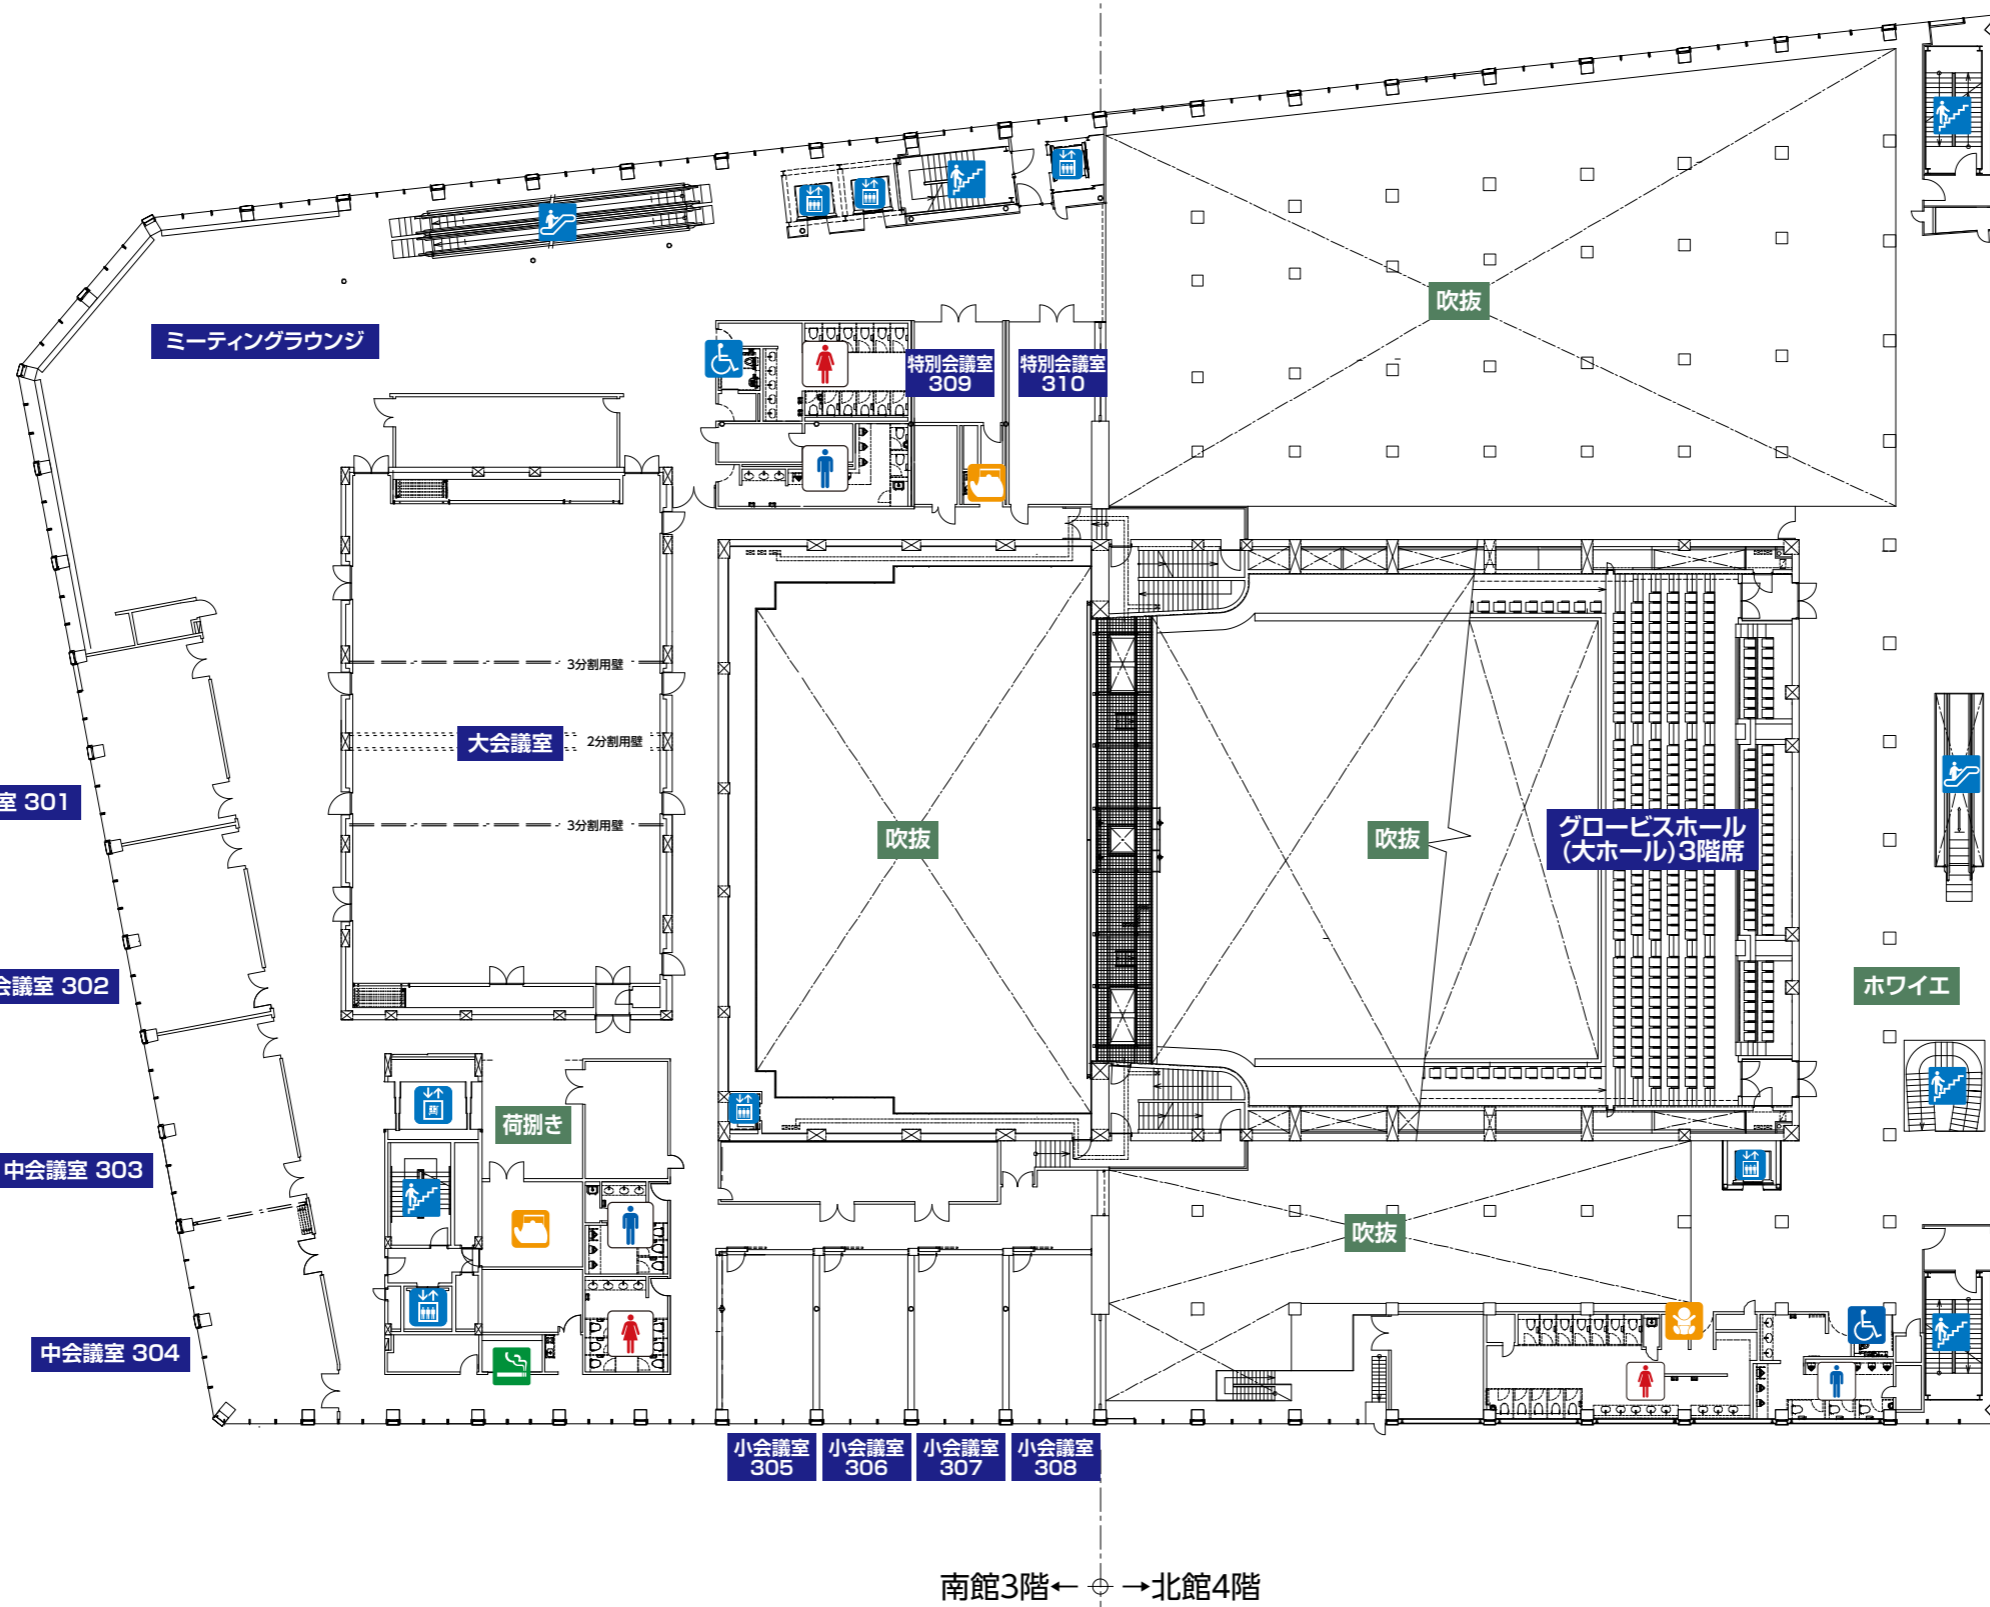

南館3階 ← → 北館4階

凡例

-  男性用トイレ
-  女性用トイレ
-  バリアフリートイレ
-  インフォメーション
-  来場者用エレベーター
-  荷捌用エレベーター
-  エスカレーター
-  階段
-  クローク
-  カフェレストラン
-  オムツ交換コーナー
-  給湯室
-  喫煙室

南館3階 ← → 北館4階

実際とは異なる場合は現状を優先します。

	place 水戸市民会館	drawing title 北側4階・南側3階 フロアマップ	scale A3=1/400	date	No.
--	-----------------	-----------------------------------	-------------------	------	-----