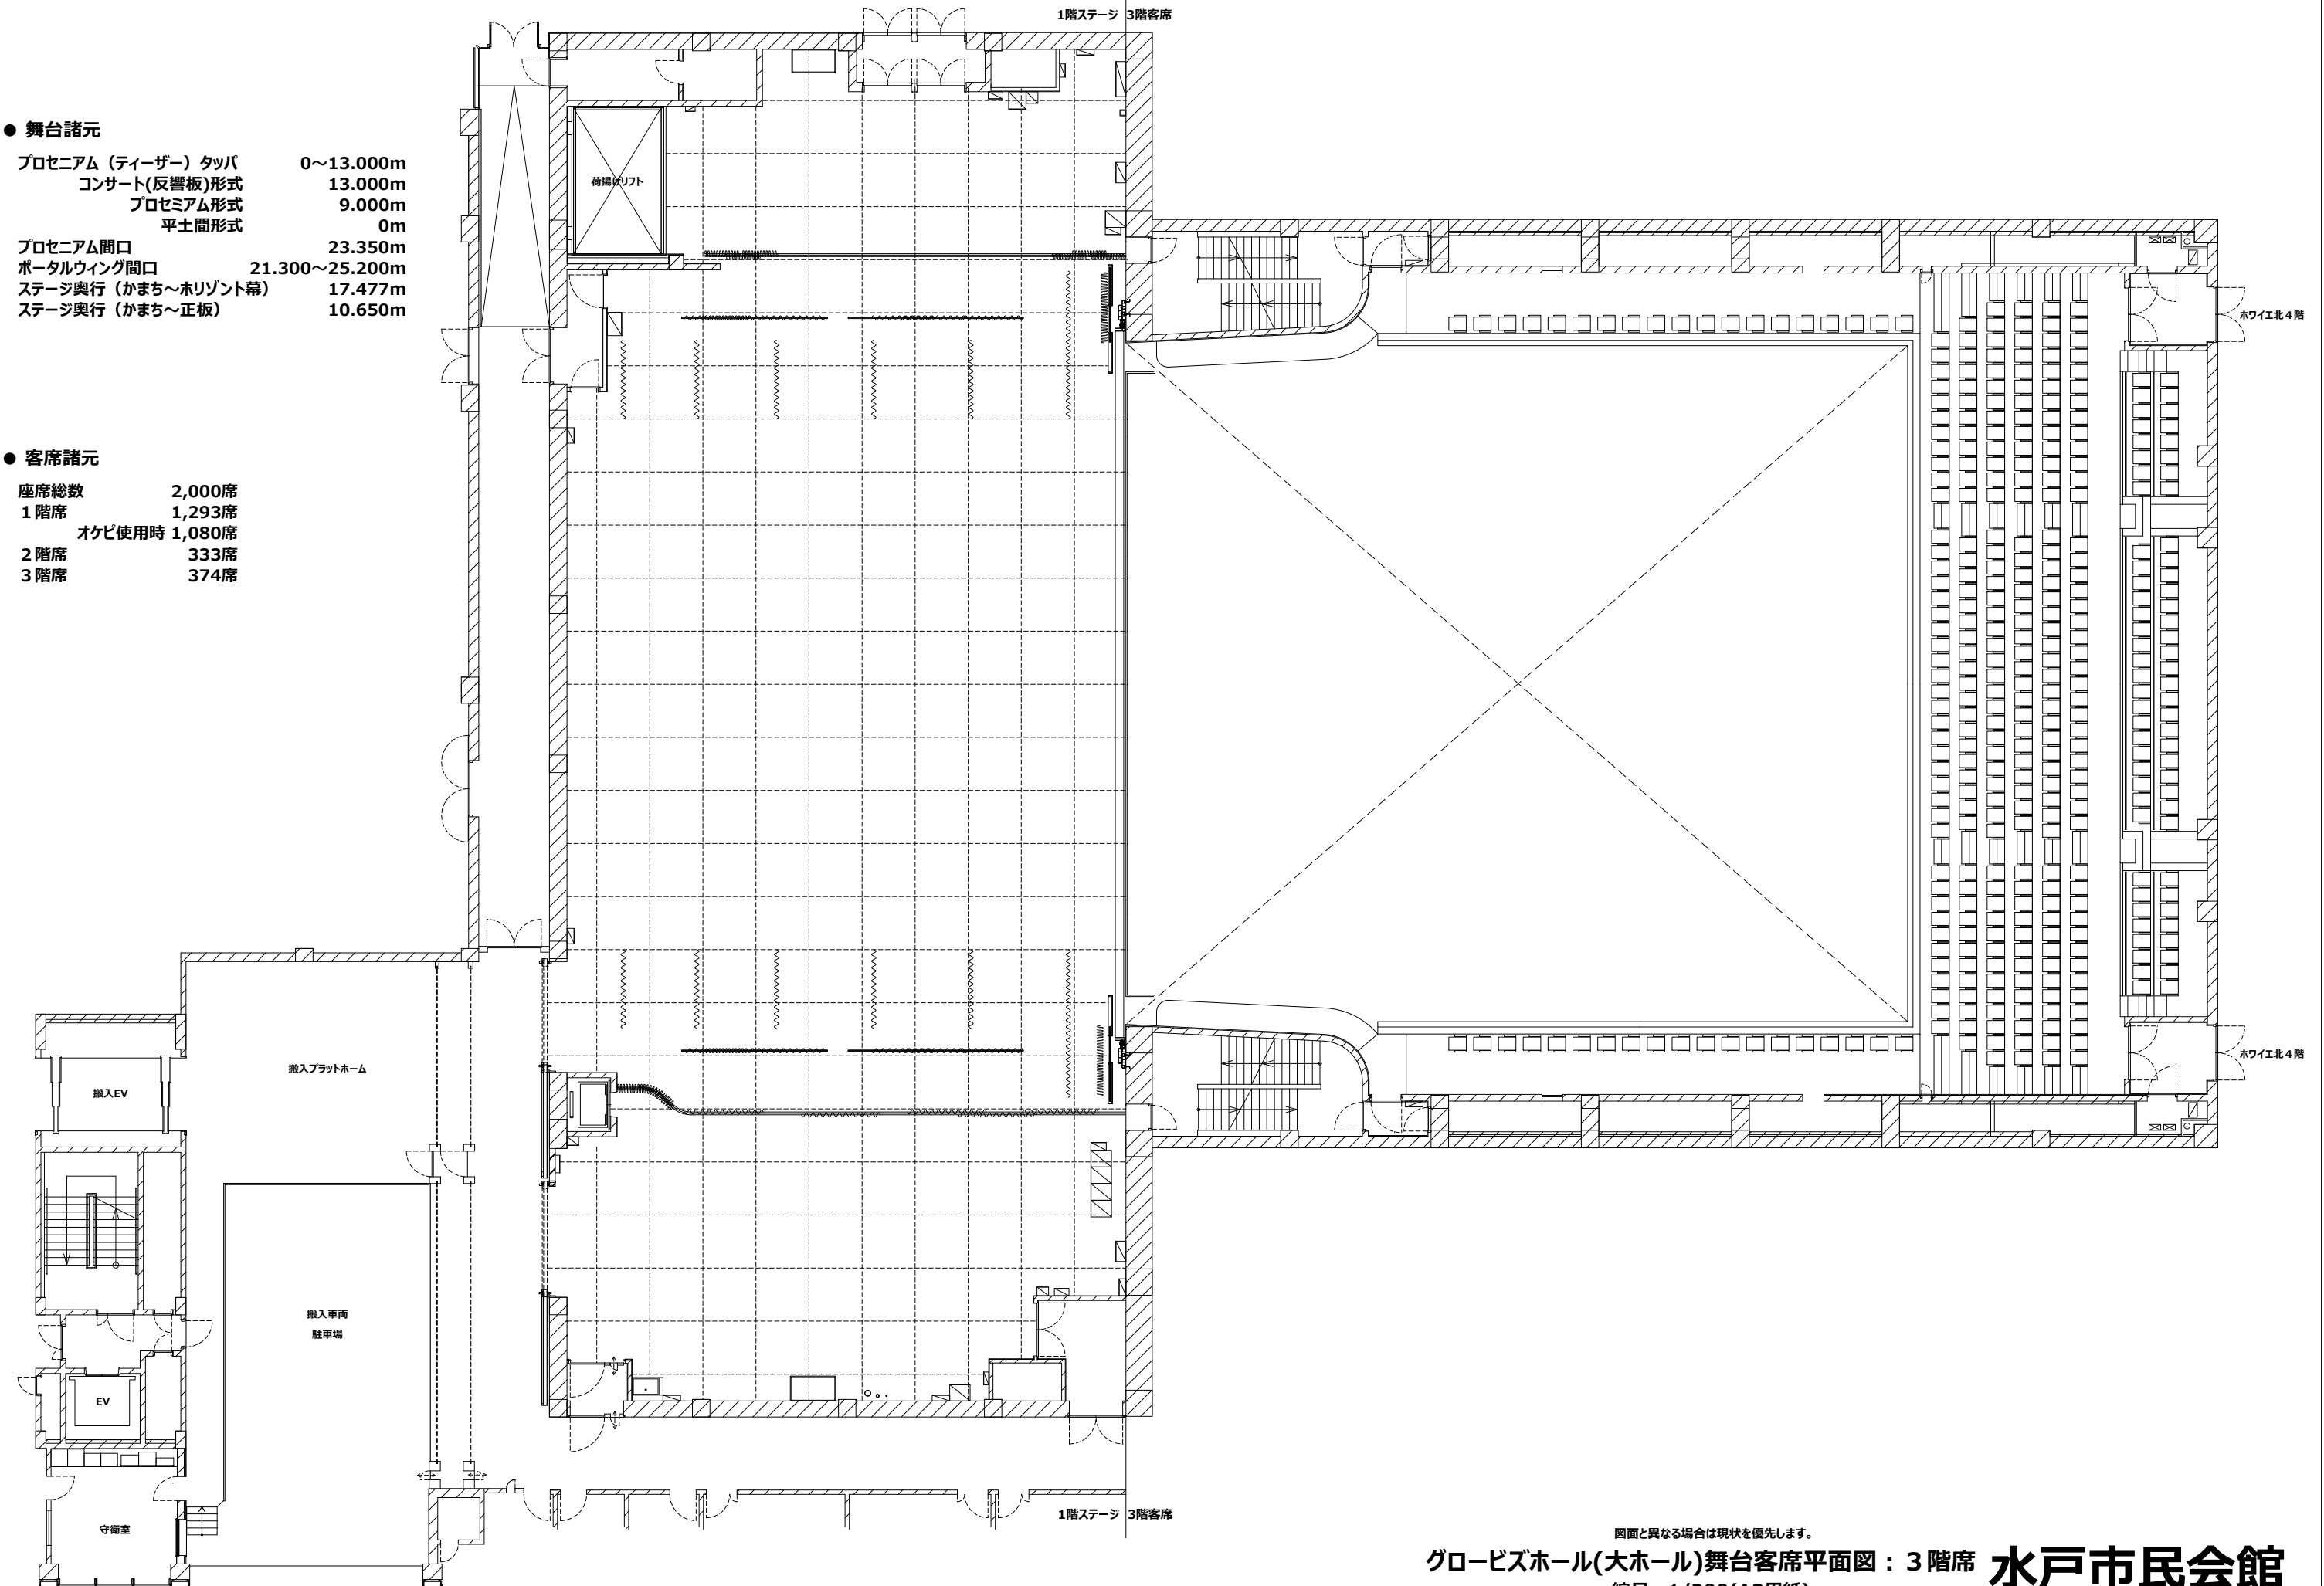

● 舞台諸元

プロセニウム (ティーン) タッパ	0~13.000m
コンサート(反響板)形式	13.000m
プロセニウム形式	9.000m
平土間形式	0m
プロセニウム間口	23.350m
ポータルウィング間口	21.300~25.200m
ステージ奥行 (かまち~ホリソント幕)	17.477m
ステージ奥行 (かまち~正板)	10.650m

● 客席諸元

座席総数	2,000席
1階席	1,293席
オケピ使用時	1,080席
2階席	333席
3階席	374席

図面と異なる場合は現状を優先します。

グローブズホール(大ホール)舞台客席平面図：3階席 **水戸市民会館**

縮尺：1/200(A3用紙) rev.20230329