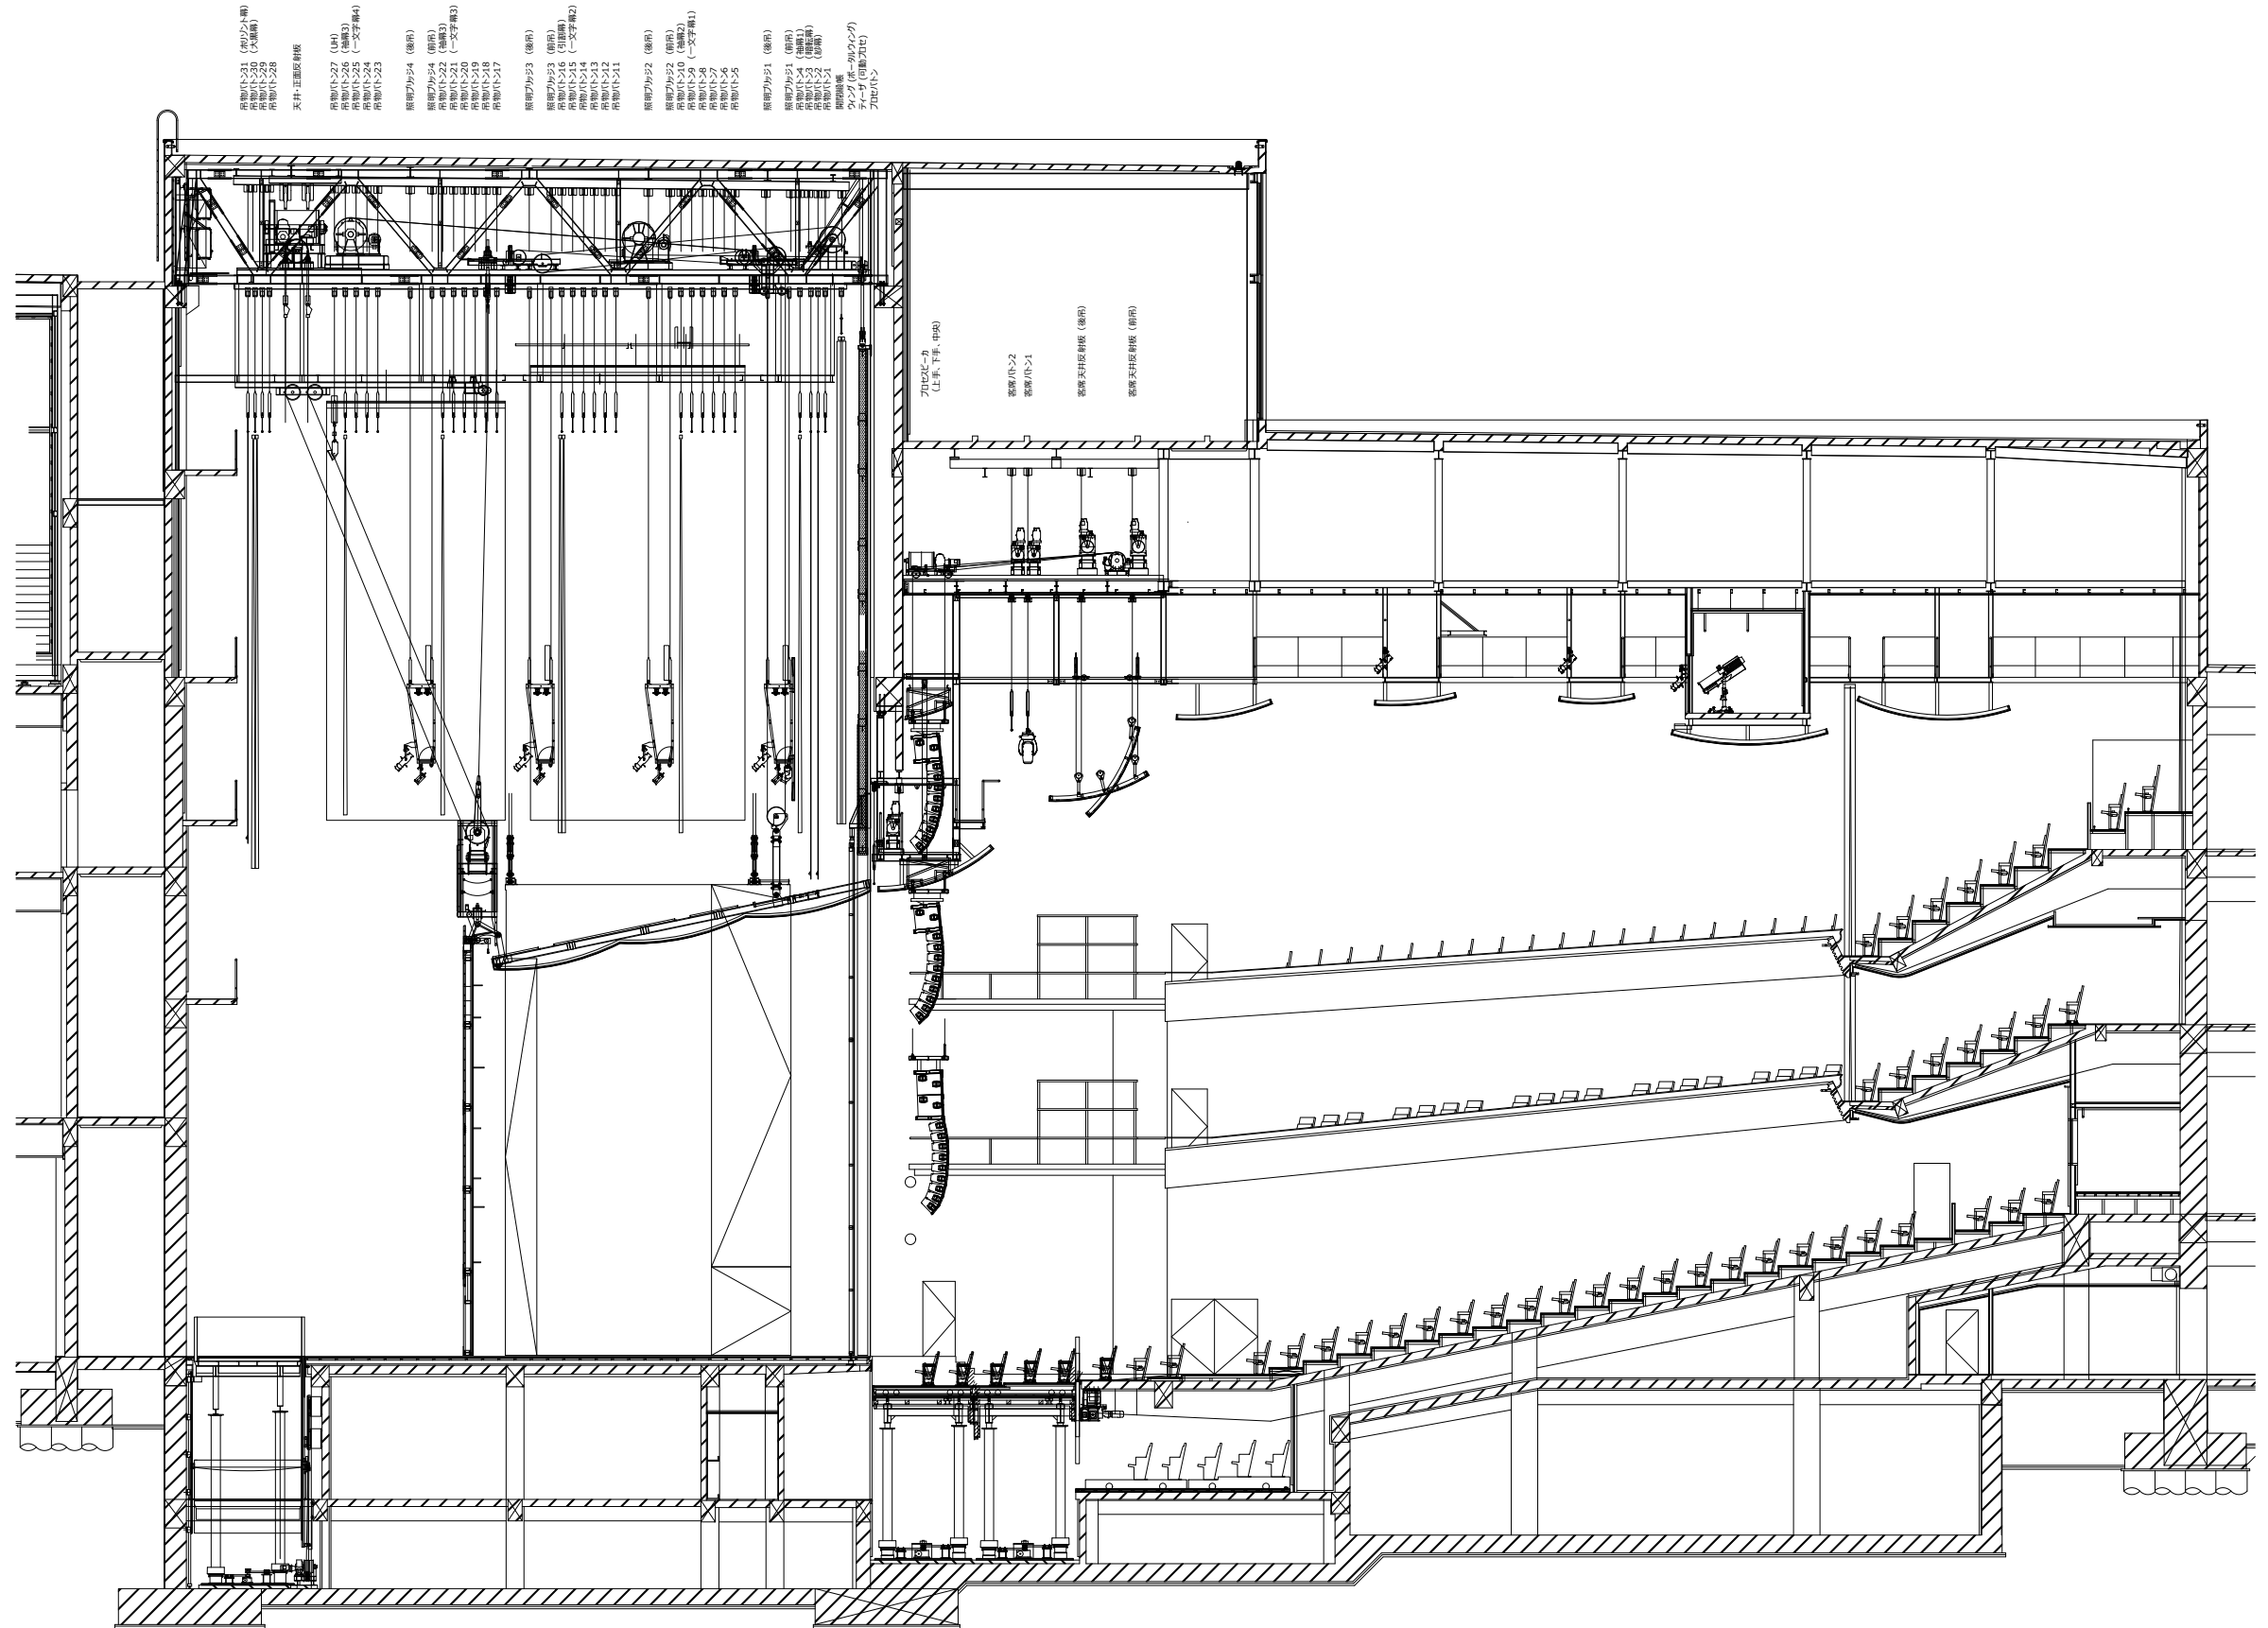

● 舞台諸元

プロセニウム (ティーン) タッパ	0~13.000m
コンサート(反響板)形式	13.000m
プロセニウム形式	9.000m
平土間形式	0m
プロセニウム間口	23.350m
ポータルウィング間口	21.300~25.200m
ステージ奥行 (かまち~ Horizont幕)	17.477m
ステージ奥行 (かまち~ 正板)	10.650m

● 客席諸元

座席総数	2,000席
1階席	1,293席
オケピ使用時	1,080席
2階席	333席
3階席	374席

図面と異なる場合は現状を優先します。

グローブズホール(大ホール)舞台客席側断面図 **水戸市民会館**

縮尺：1/200(A3用紙) rev.20230329

(反響板仕様)