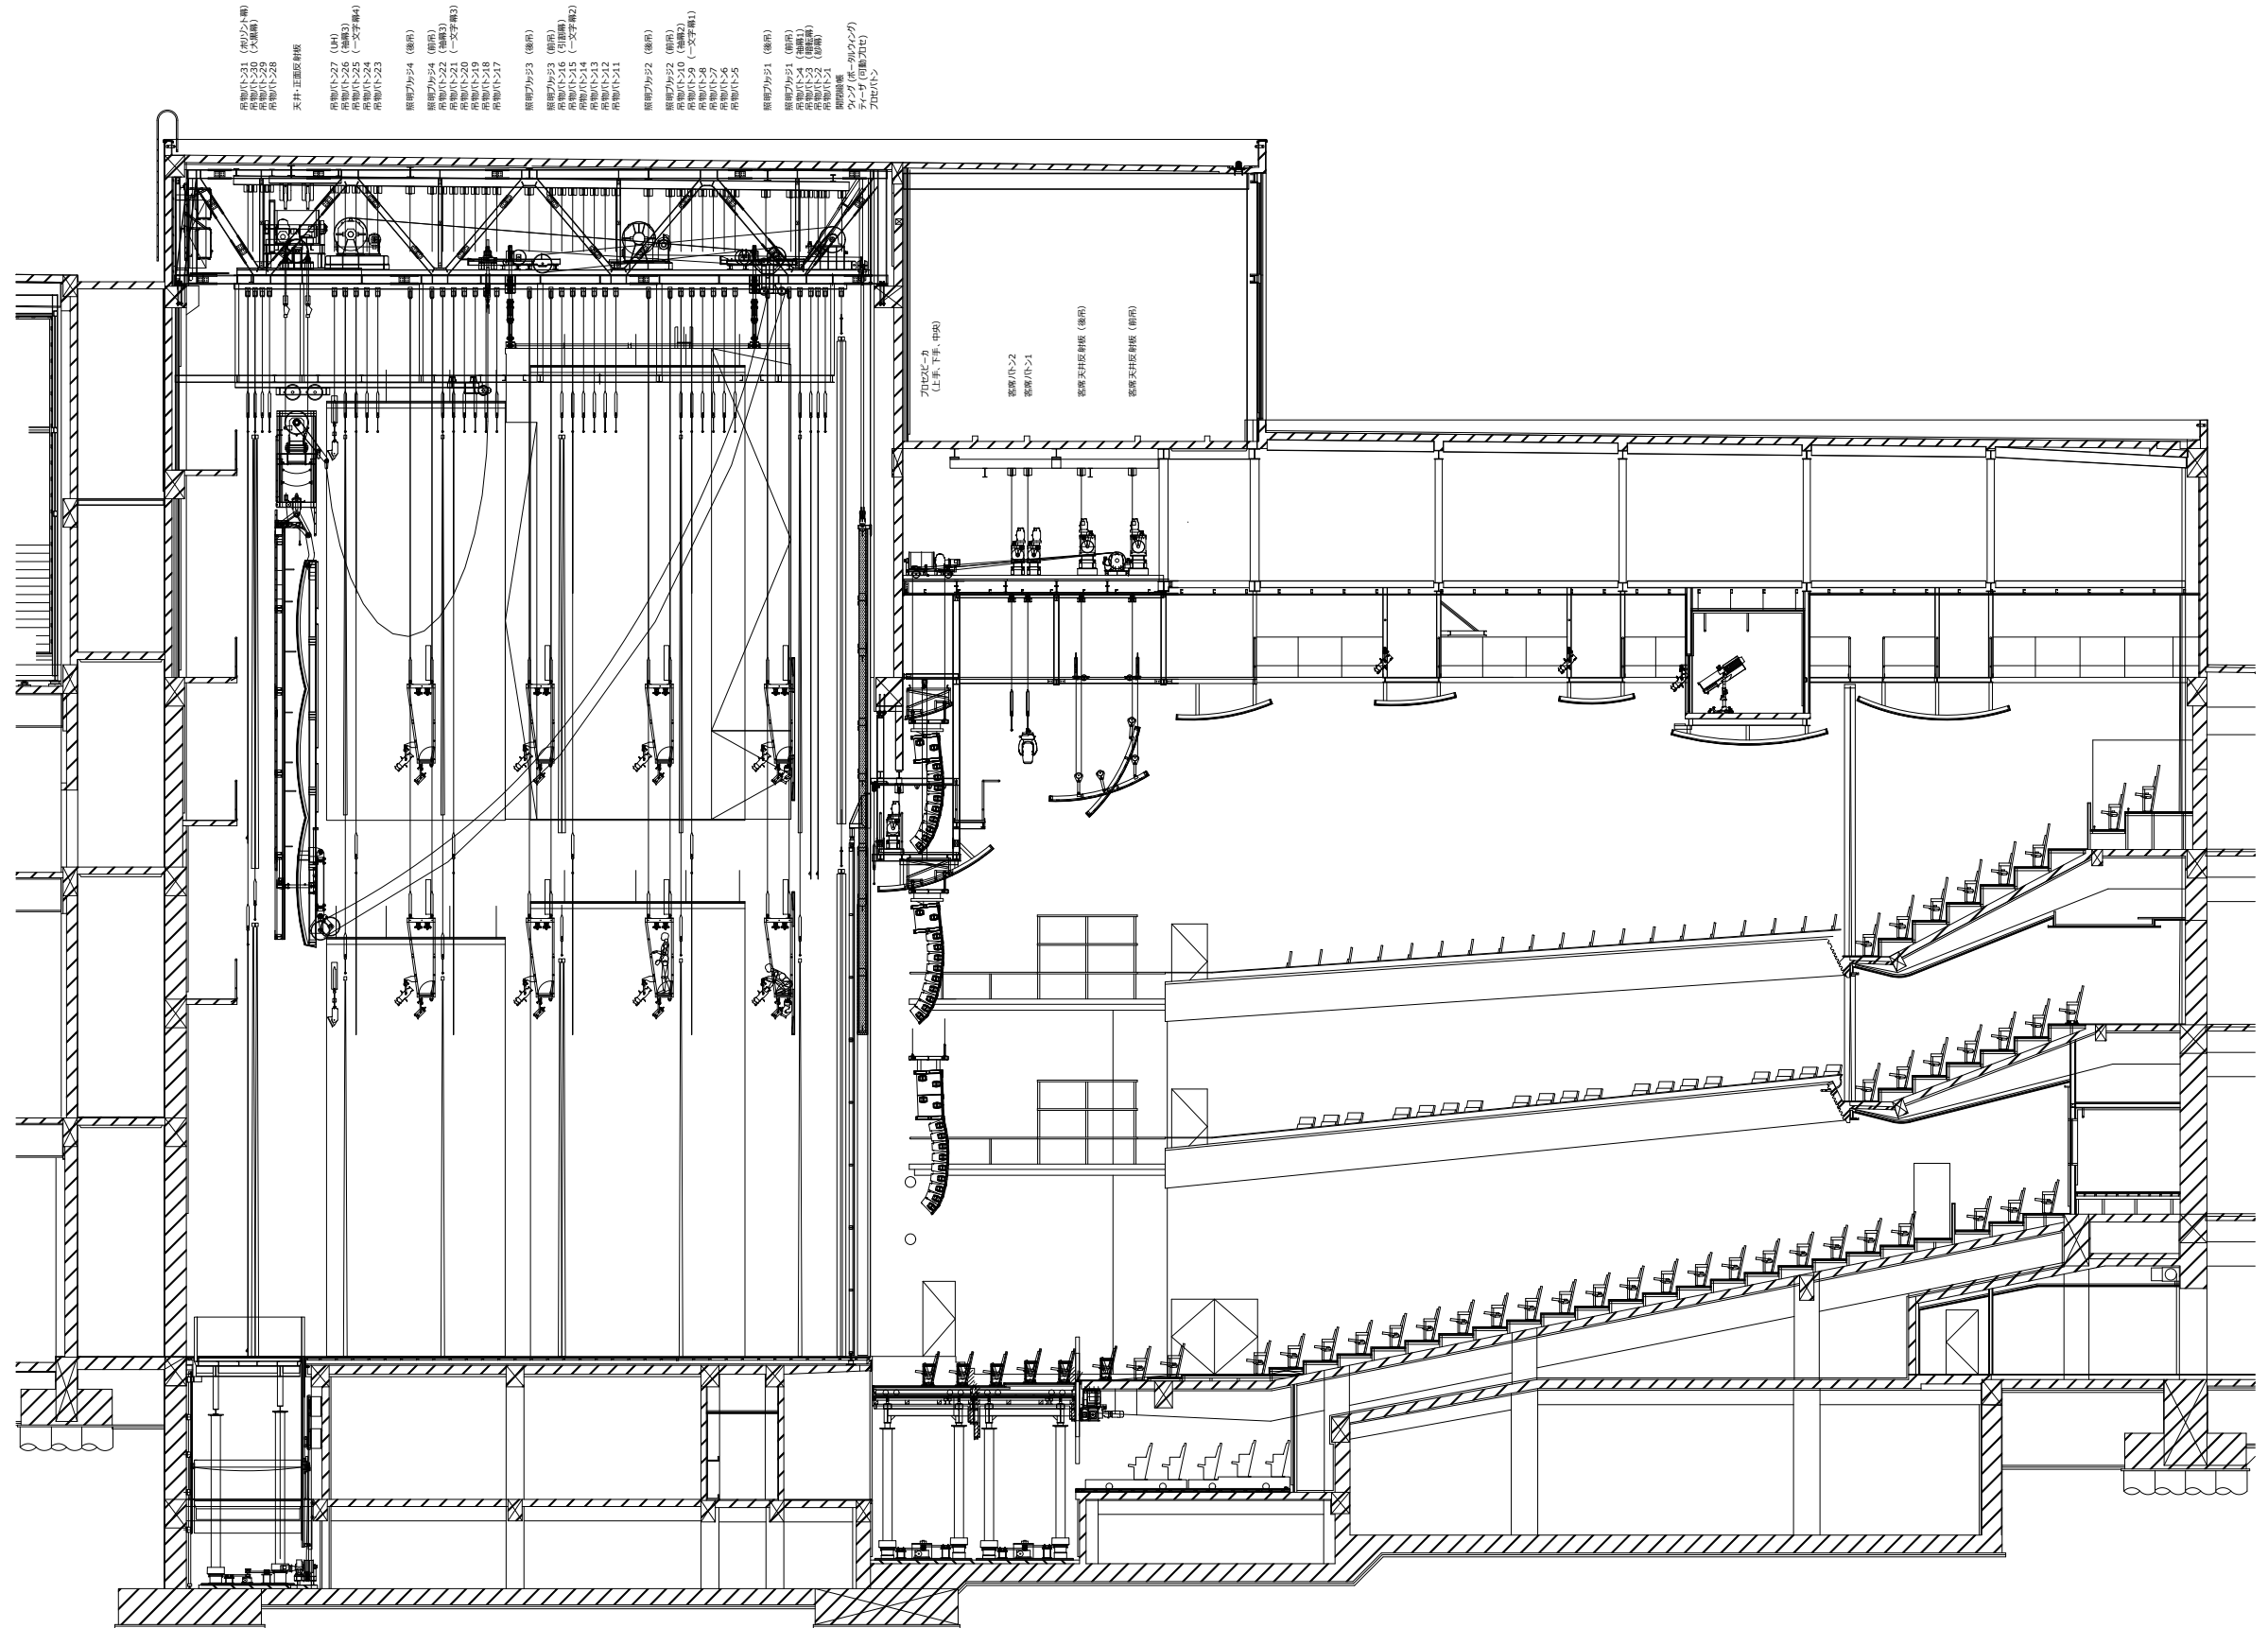

● 舞台諸元

プロセニウム (ティーン) タッパ	0~13.000m
コンサート(反響板)形式	13.000m
プロセニウム形式	9.000m
平土間形式	0m
プロセニウム間口	23.350m
ポータルウィング間口	21.300~25.200m
ステージ奥行 (かまち~ Horizont幕)	17.477m
ステージ奥行 (かまち~ 正板)	10.650m

● 客席諸元

座席総数	2,000席
1階席	1,293席
オケピ使用時	1,080席
2階席	333席
3階席	374席

図面と異なる場合は現状を優先します。

グローブズホール(大ホール)舞台客席側断面図 **水戸市民会館**

縮尺：1/200(A3用紙) rev.20230329