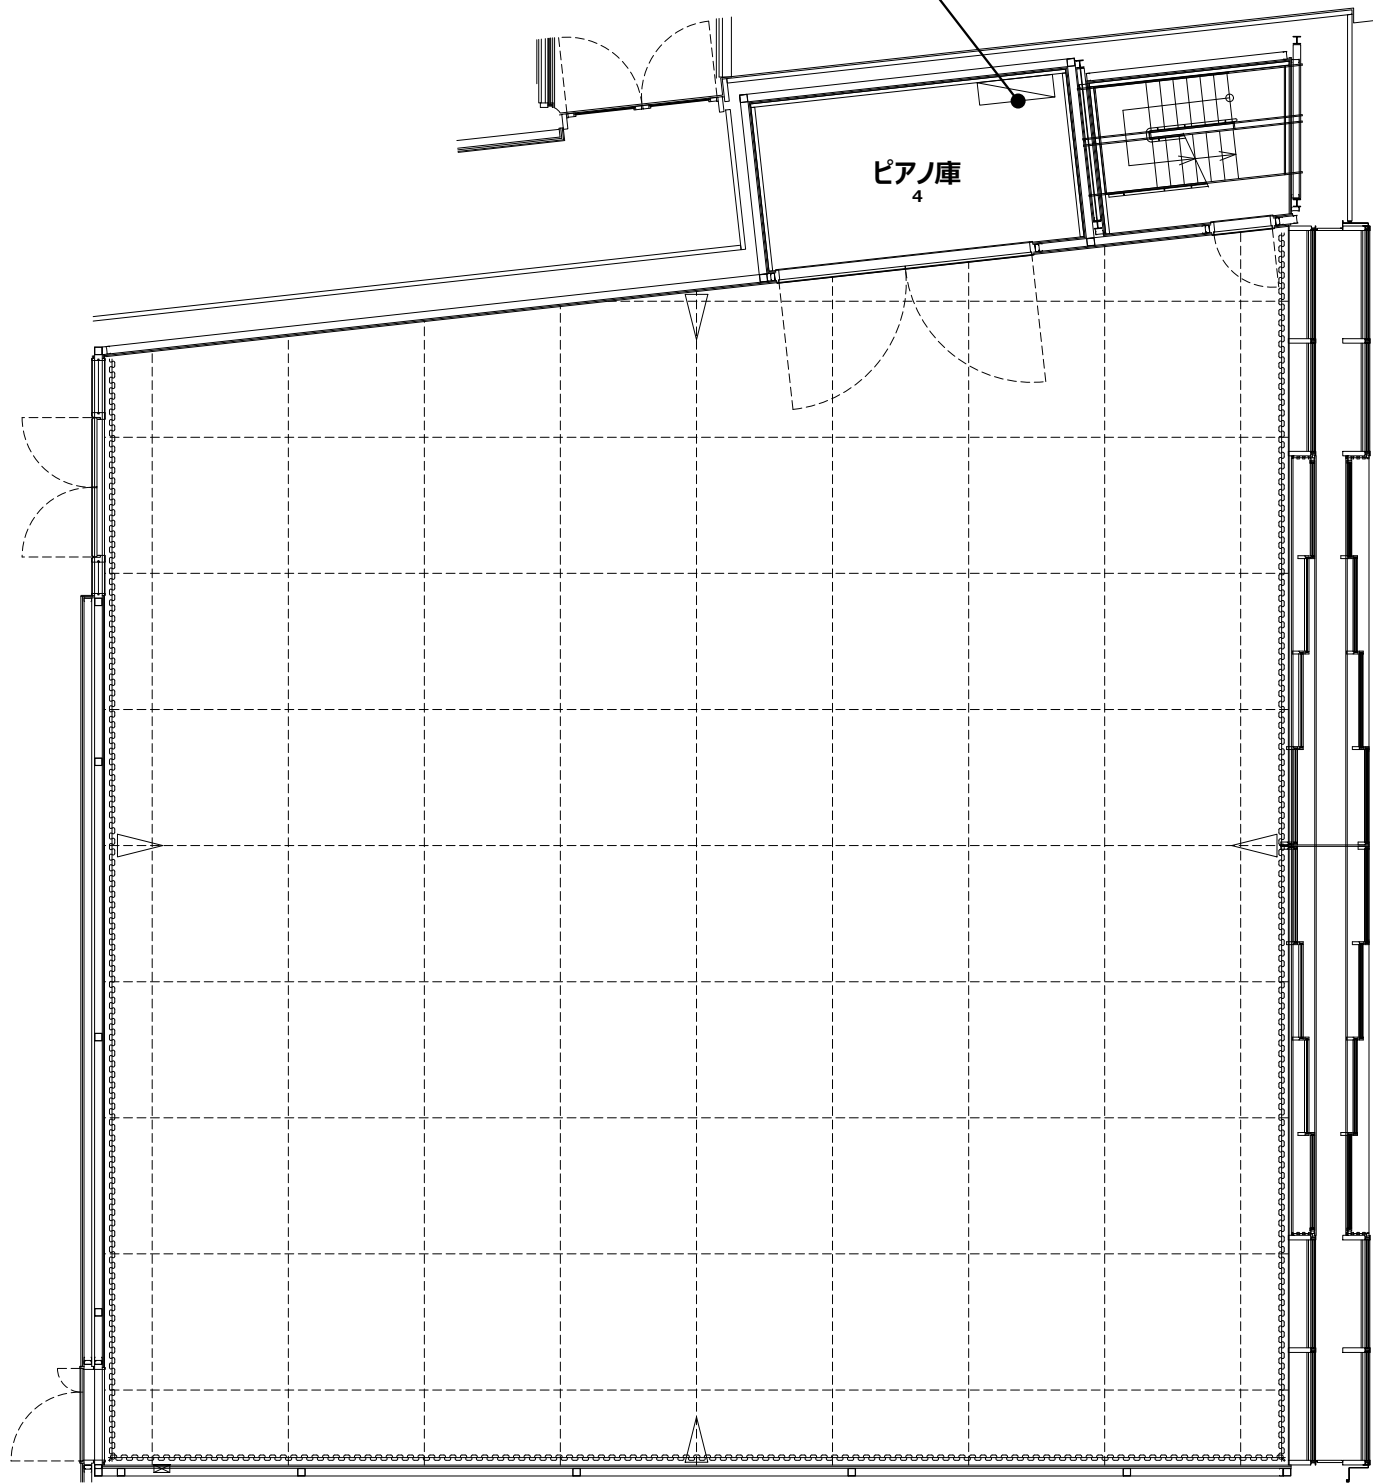

名称	小ホール音響分電盤
主幹	単相三線 105/210v 50Hz MCCB150A 30kVA
直電源出力	単相100v C型30A × 4

フロア

名称	調光分電盤
主幹	単相三線 105/210v 50Hz MCCB300A 60kVA
直電源出力	単相三線 300A(主幹直下) R-N-T-E(GND) カムロック(E1016)メス ※ ボルトターミナル無し 単相100v 平行E付 × 2 単相200v D型20A × 4

キャットウォーク

図面と異なる場合は現状を優先します。

rev.20230616

小ホール(大練習室)特電図

縮尺：1/100(A3用紙)

水戸市民会館