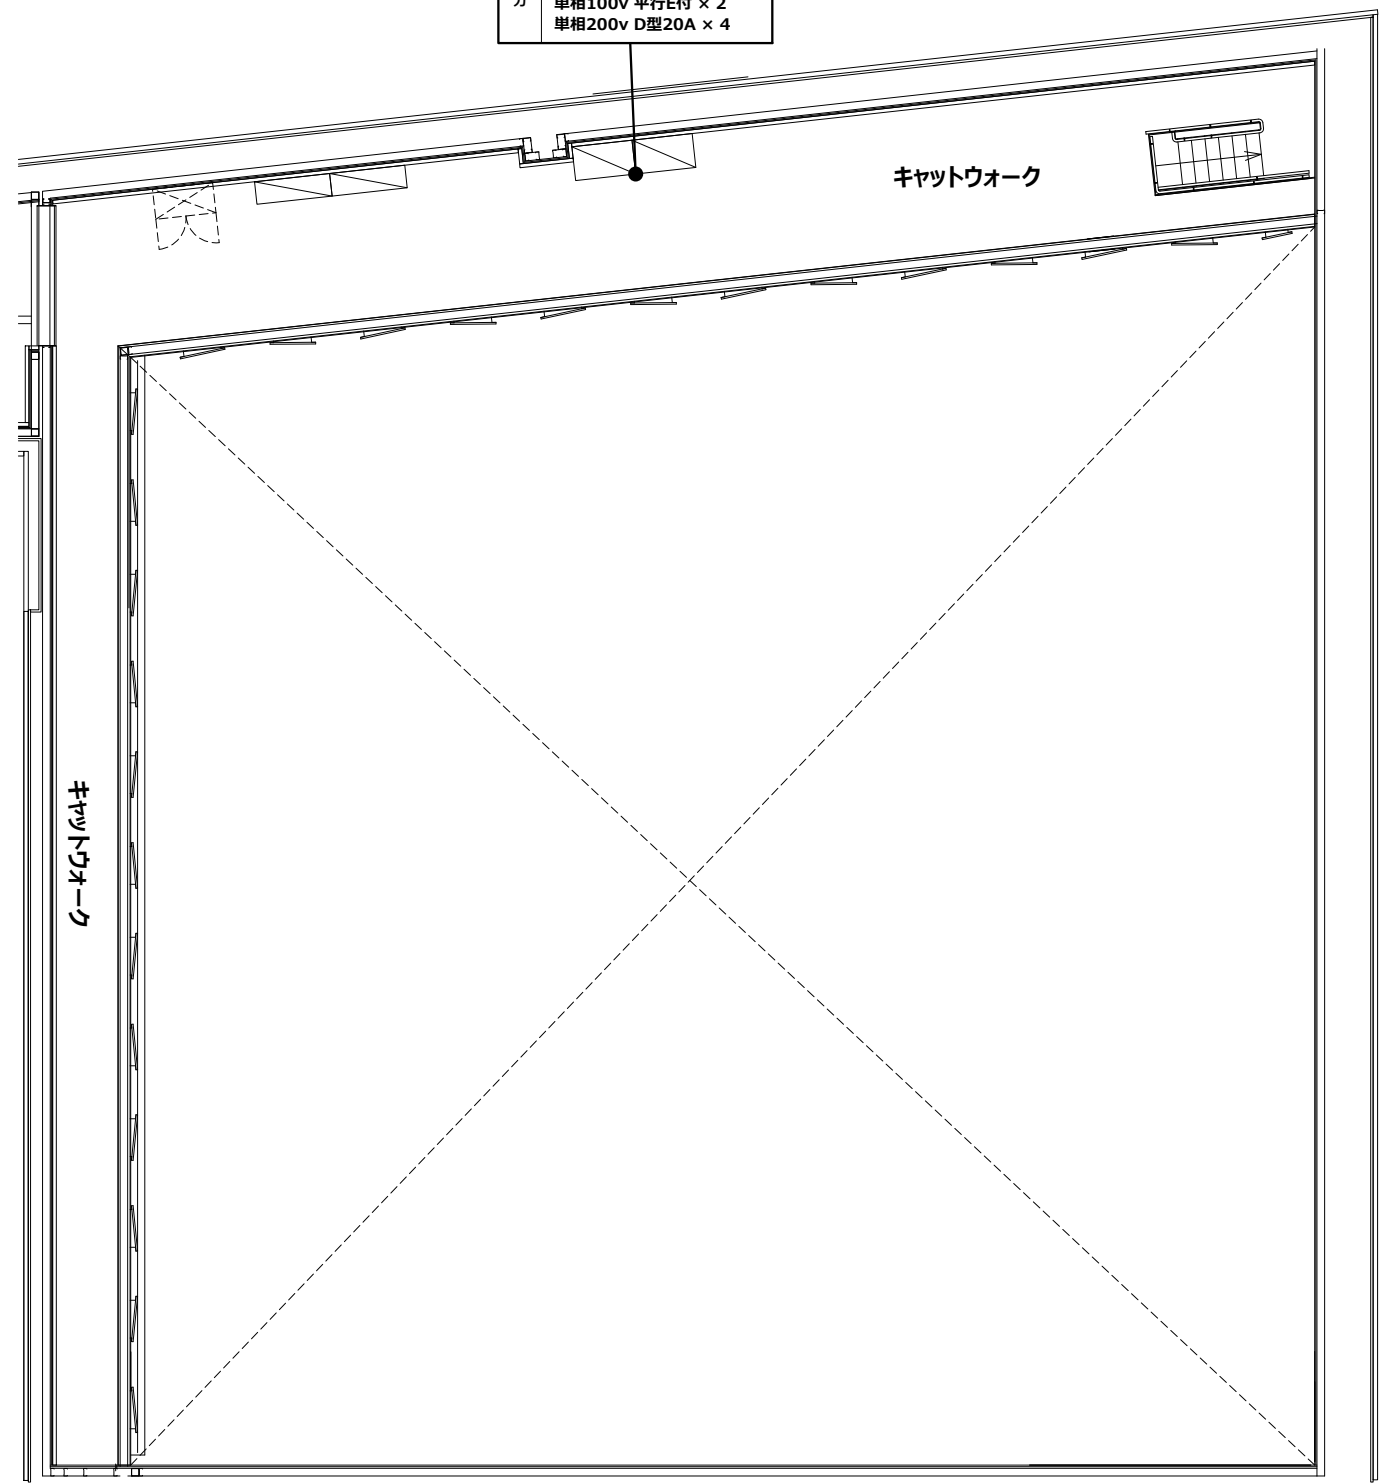

名称	小ホール音響分電盤
主幹	単相三線 105/210v 50Hz MCCB150A 30kVA
直電源出力	単相100v C型30A × 4

フロア

名称	調光分電盤
主幹	単相三線 105/210v 50Hz MCCB300A 60kVA
直電源出力	単相三線 300A(主幹直下) R-N-T-E(GND) カムロック(E1016)メス ※ ボルトターミナル無し 単相100v 平行E付 × 2 単相200v D型20A × 4

キャットウォーク

図面と異なる場合は現状を優先します。

rev.20230616

小ホール(大練習室)特電図

縮尺：1/100(A3用紙)

水戸市民会館