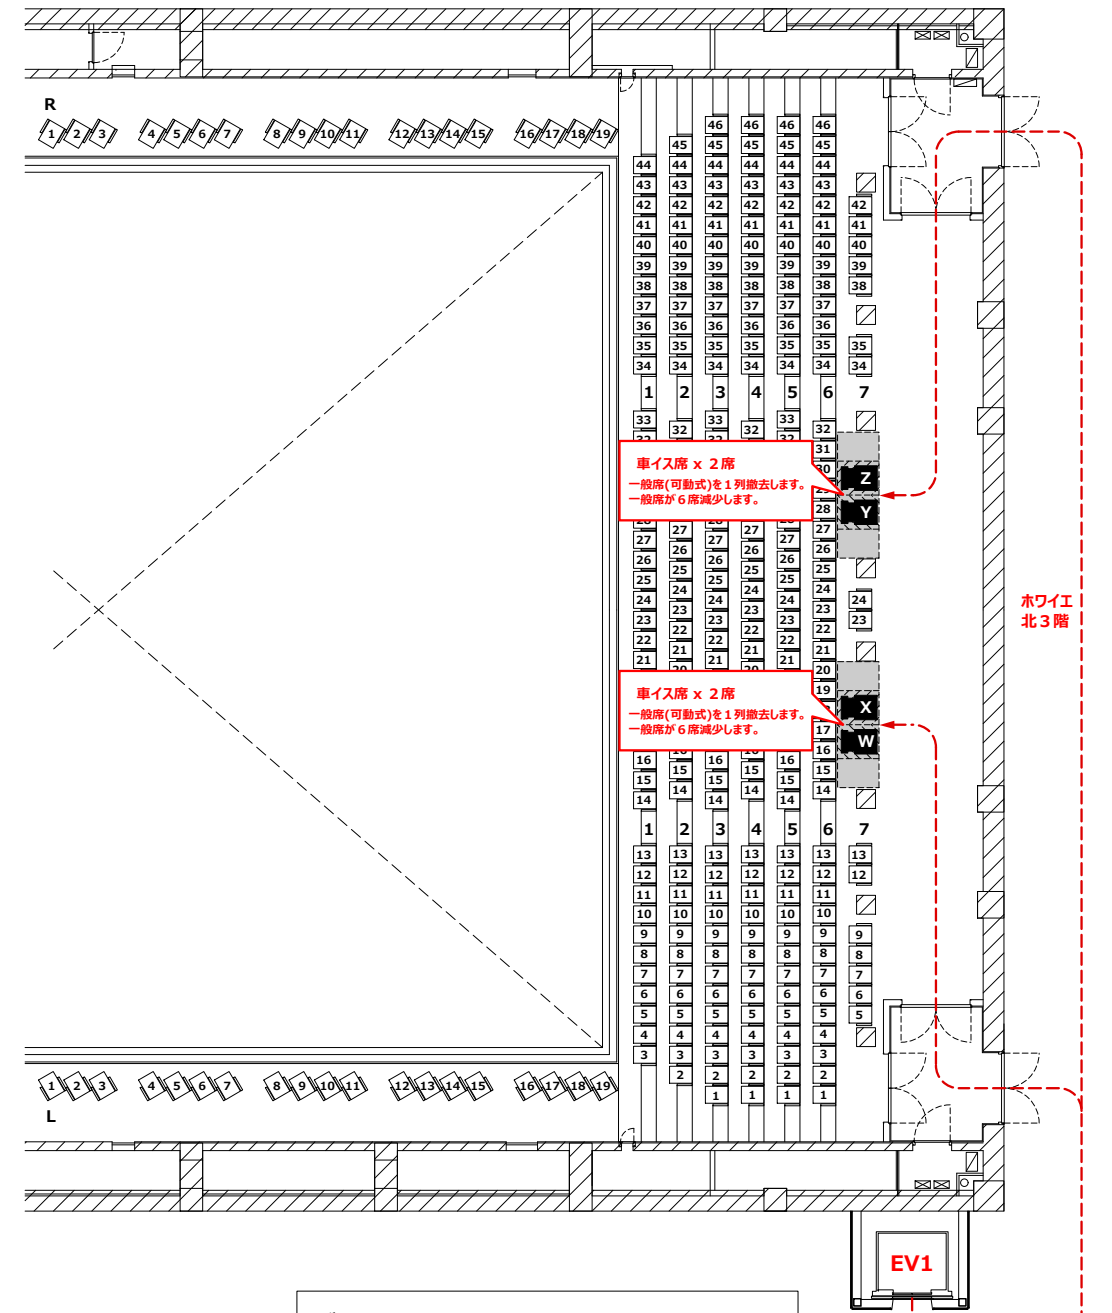

グロービスホール(大ホール)客席：1階席	
車イス席	22席
一般席	1,229席(-64席)
計	1,251席(-42席)

グロービスホール(大ホール)客席：2階席	
車イス席	4席
一般席	321席(-12席)
計	325席(-8席)