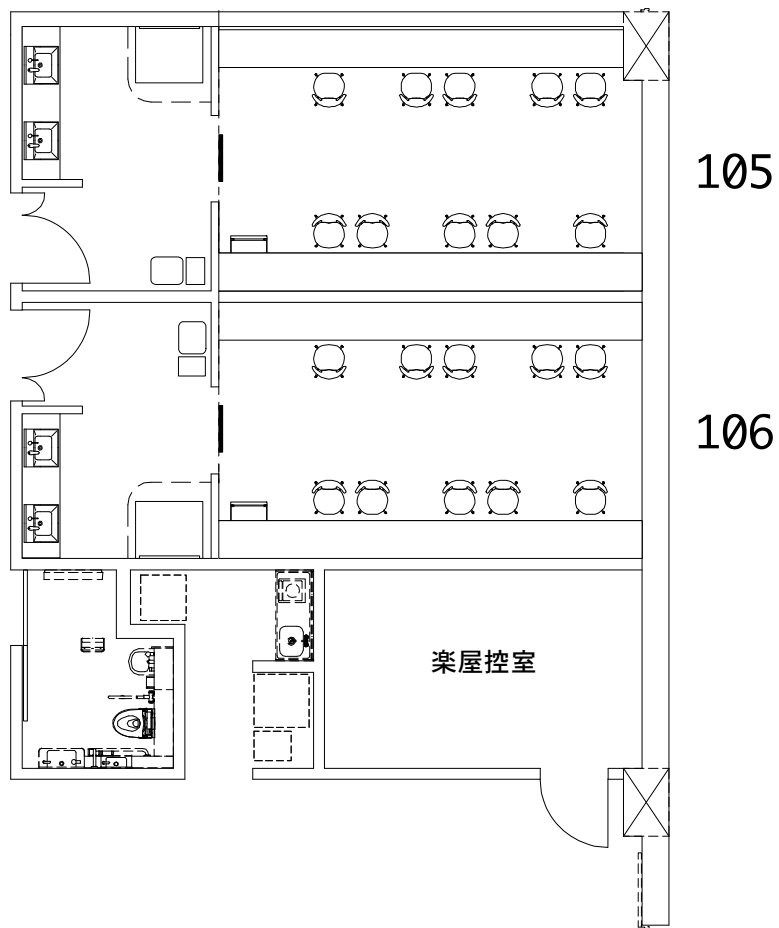

水戸市民会館	1階	小楽屋101/102		A4:1/100
--------	----	------------	--	----------

水戸市民会館	1階	中楽屋105/106		A4:1/100
--------	----	------------	--	----------

水戸市民会館	1 階	小楽屋107-9		A4:1/100
--------	-----	----------	--	----------

水戸市民会館

地下1階

小楽屋B1-1・B1-2

A4:1/100