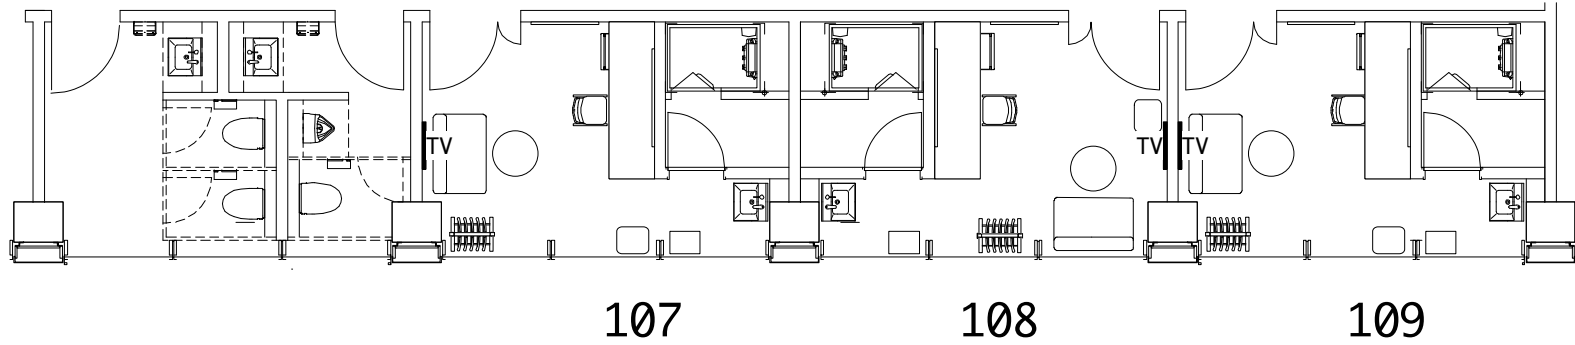

水戸市民会館	1階	小楽屋101/102		A4:1/100
--------	----	------------	--	----------

水戸市民会館	1階	中楽屋105/106		A4:1/100
--------	----	------------	--	----------

水戸市民会館	1 階	小楽屋107-9		A4:1/100
--------	-----	----------	--	----------

水戸市民会館

地下1階

小楽屋B1-1・B1-2

A4:1/100