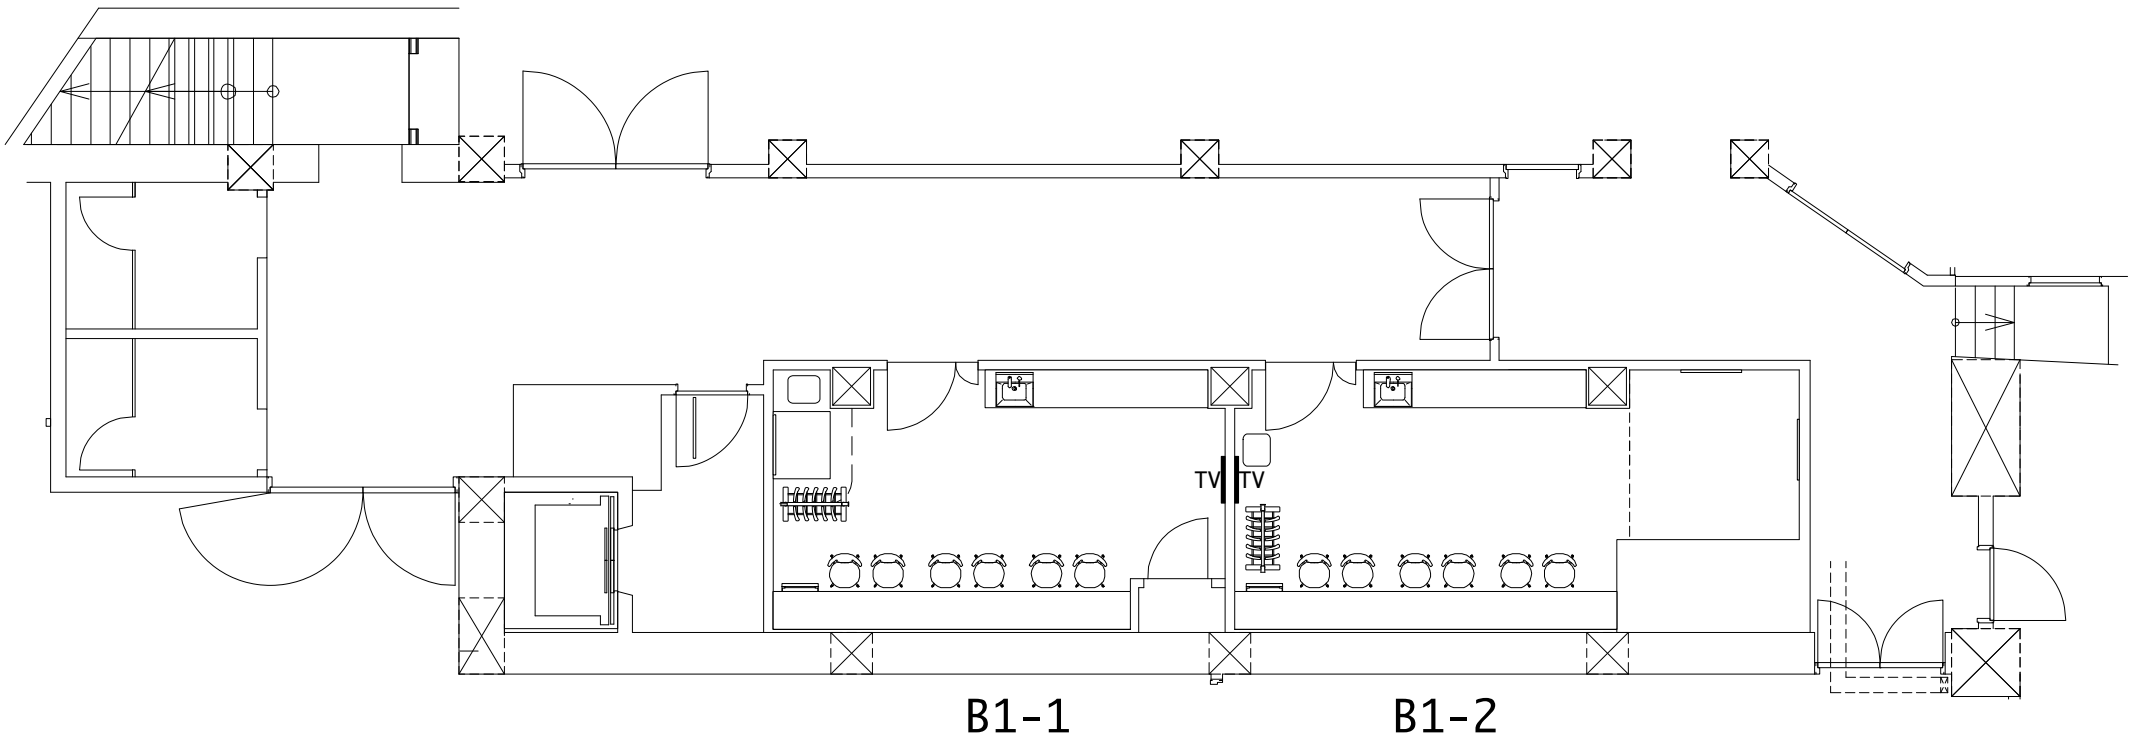

水戸市民会館	1階	小楽屋101/102		A4:1/100
--------	----	------------	--	----------

水戸市民会館	1階	中楽屋105/106		A4:1/100
--------	----	------------	--	----------

水戸市民会館	1 階	小楽屋107-9		A4:1/100
--------	-----	----------	--	----------

水戸市民会館

地下1階

小楽屋B1-1・B1-2

A4:1/100