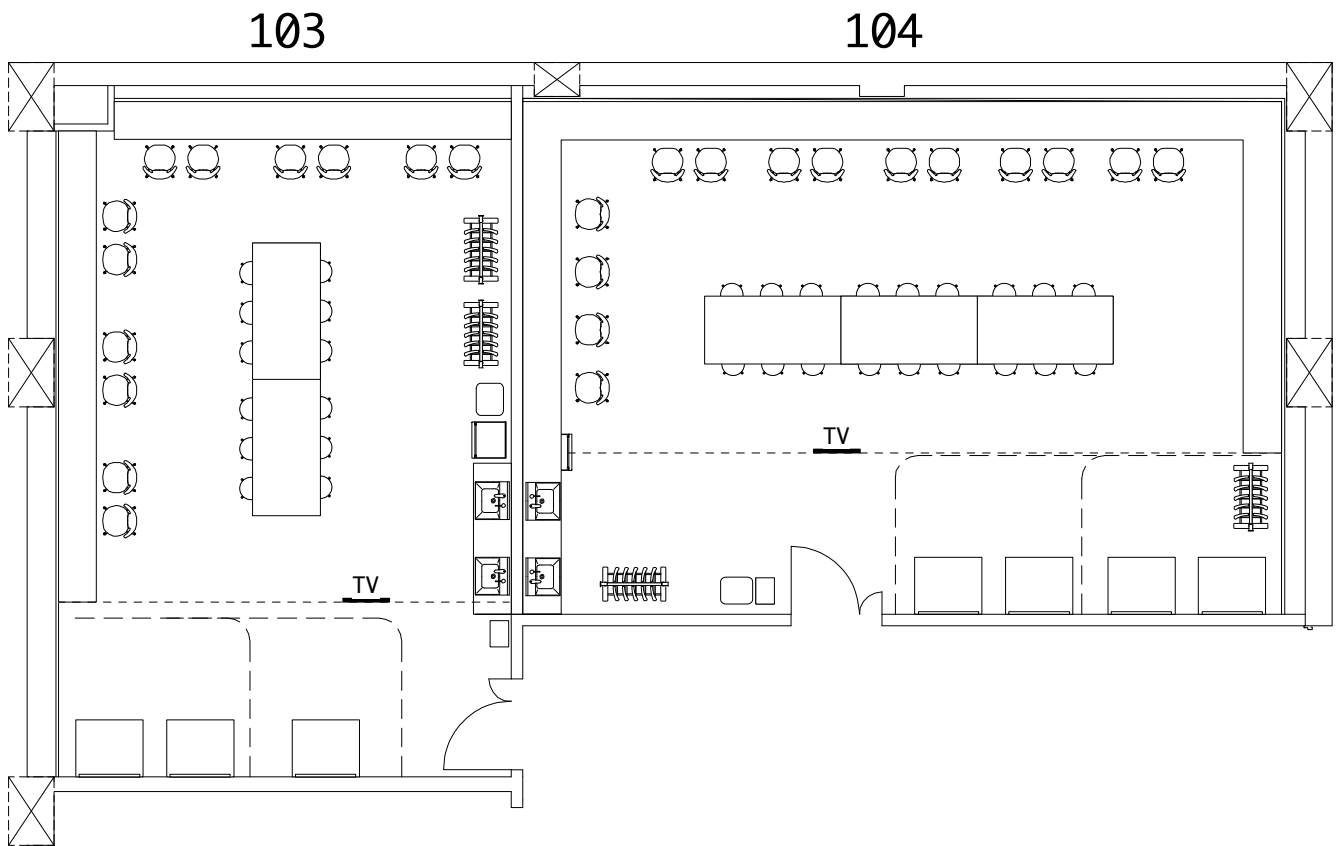

水戸市民会館	1階	小楽屋101/102		A4:1/100
--------	----	------------	--	----------

水戸市民会館	1階	中楽屋105/106		A4:1/100
--------	----	------------	--	----------

水戸市民会館	1 階	小楽屋107-9		A4:1/100
--------	-----	----------	--	----------

水戸市民会館

地下1階

小楽屋B1-1・B1-2

A4:1/100