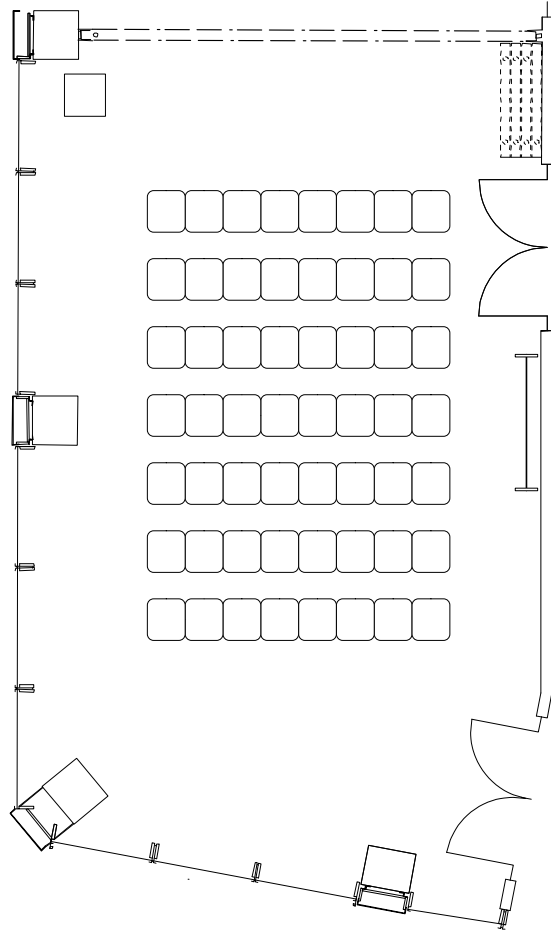

水戸市民会館	南側3階	中会議室302	シアター	A4:1/100
--------	------	---------	------	----------

水戸市民会館	南側 3階	中会議室303	シアター	A4:1/100
--------	-------	---------	------	----------

水戸市民会館	南側 3階	中会議室304	シアター	A4:1/100
--------	-------	---------	------	----------

水戸市民会館	南側 3 階	中会議室303・304	シアター	A4:1/100
--------	--------	-------------	------	----------