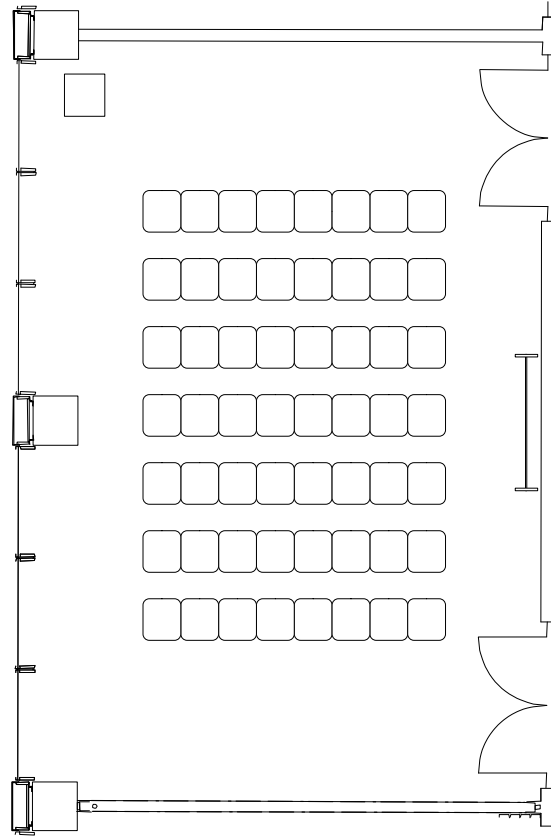

水戸市民会館	南側3階	中会議室302	シアター	A4:1/100
--------	------	---------	------	----------

水戸市民会館	南側 3階	中会議室303	シアター	A4:1/100
--------	-------	---------	------	----------

水戸市民会館	南側 3階	中会議室304	シアター	A4:1/100
--------	-------	---------	------	----------

水戸市民会館	南側 3 階	中会議室303・304	シアター	A4:1/100
--------	--------	-------------	------	----------