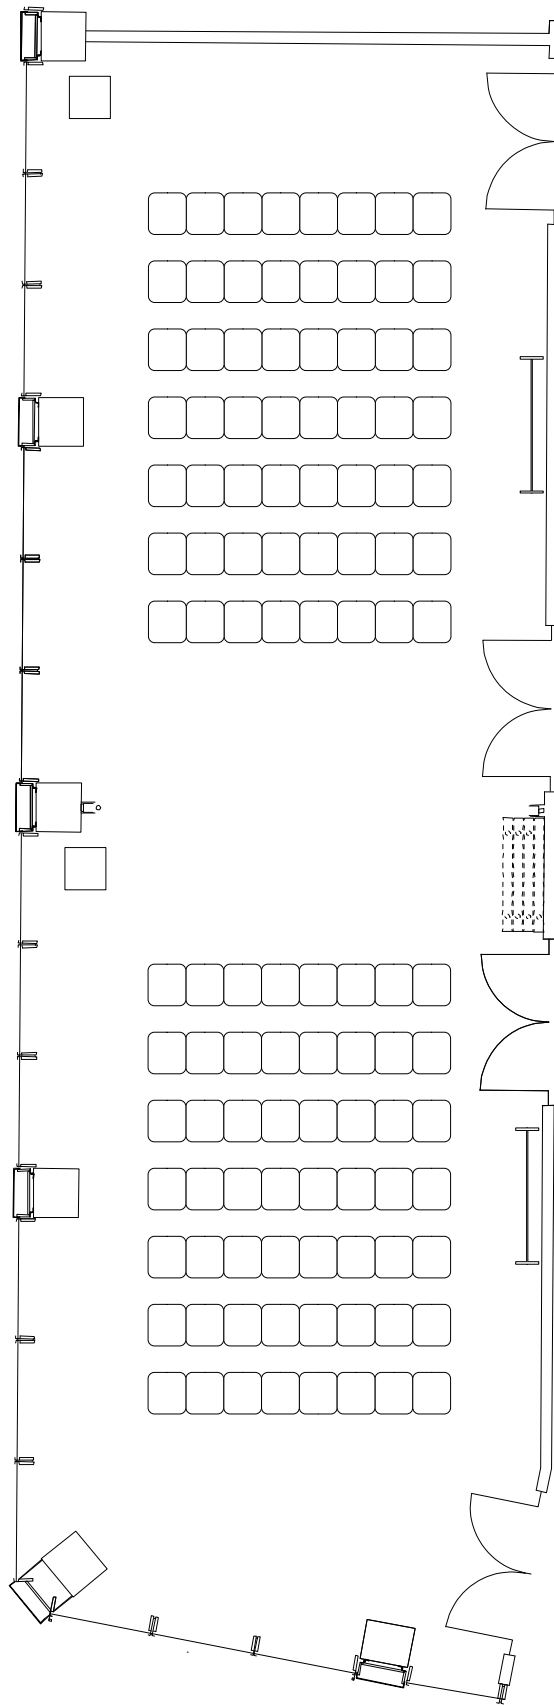

水戸市民会館	南側3階	中会議室302	シアター	A4:1/100
--------	------	---------	------	----------

水戸市民会館	南側 3階	中会議室303	シアター	A4:1/100
--------	-------	---------	------	----------

水戸市民会館	南側 3階	中会議室304	シアター	A4:1/100
--------	-------	---------	------	----------

水戸市民会館	南側 3 階	中会議室303・304	シアター	A4:1/100
--------	--------	-------------	------	----------